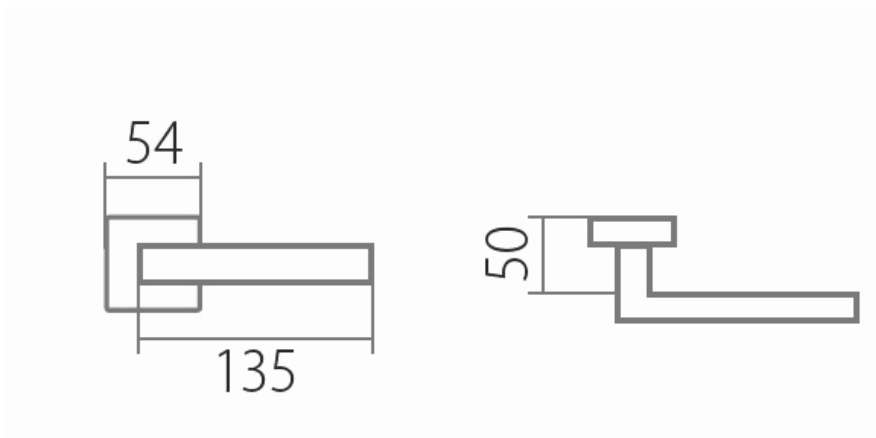

BLOCK HR C 1807FL BB/E plochá rozeta

» DVERNÉ KOVANIA » INTERIÉROVÉ » Rozetové hranaté

Dodávateľské číslo	HS130020
Značka	TWIN
Kód produktu	03801-1105

Povrch:
CM - čierny mat
E - nerez matný

Provedení:
BB - na obyčejný kľúč
PZ - na cylindrickou vložku (např. FAB)
WC - s WC kľičkou
KPZL - kľika - koule, kľika směřuje vlevo
KPZR - kľika - koule, kľika směřuje vpravo

[prohlášení o shodě](#)
([vysvětlení klasifikační tabulky](#))

Výška rozety 2, 8mm.

Dostupnosť na hlavnom sklade:
Dostupné množstvo u dodávateľa:

u dodávateľa
54,00 sd

Parametry

Značka	TWIN
Farba	Nerez mat, F9 imitace nerez