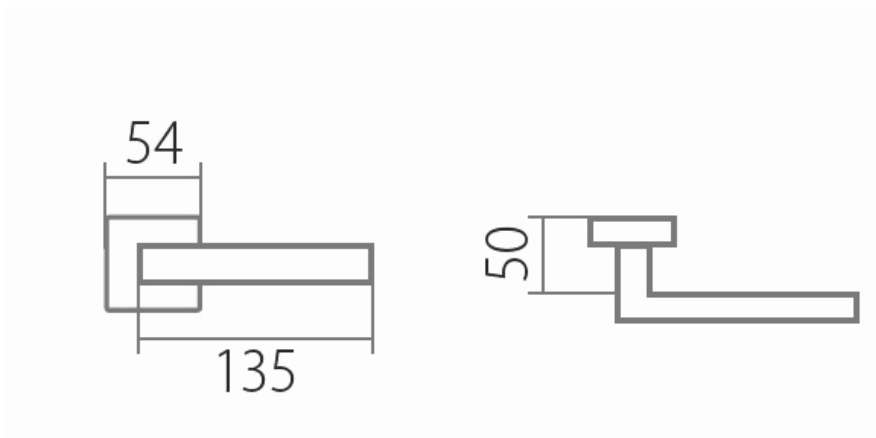

BLOCK HR C 1807FL BB/E plochá rozeta

» DVERNÉ KOVANIA » INTERIÉROVÉ » Rozetové hranaté

Dodávateľské číslo	HS130020
Značka	TWIN
Kód produktu	03801-1105

Povrch:
CM - čierny mat
E - nerez matný

Provedení:
BB - na obyčejný kľúč
PZ - na cylindrickou vložku (např. FAB)
WC - s WC kľičkou
KPZL - kľika - koule, kľika směřuje vlevo
KPZR - kľika - koule, kľika směřuje vpravo

[prohlášení o shodě](#)
([vysvětlení klasifikační tabulky](#))

Výška rozety 2, 8mm.

Dostupnosť na hlavnom sklade:
Dostupné množstvo u dodávateľa:

u dodávateľa
57,00 sd

Parametry

Značka	TWIN
Farba	Nerez mat, F9 imitace nerez