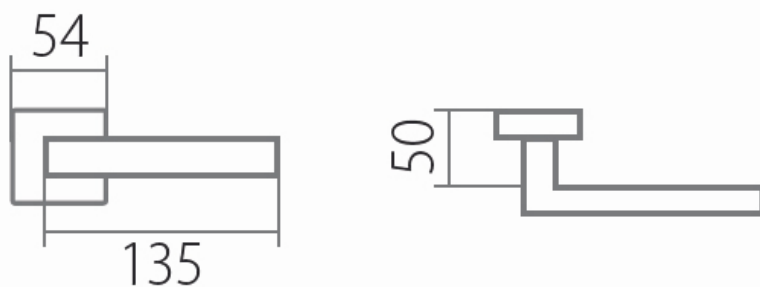

# BLOCK HR C 1807FL BB/E plochá rozeta

» DVERNÉ KOVANIA » INTERIÉROVÉ » Rozetové hranaté

Dodávateľské číslo	HS130020
Značka	TWIN
Kód produktu	03801-1105

Povrch:  
CM - čierny mat  
E - nerez matný  
Provedení:  
BB - na obyčejný kľúč  
PZ - na cylindrickou vložku (např. FAB)  
WC - s WC kľičkou  
KPZL - klika - koule, klika směřuje vlevo  
KPZR - klika - koule, klika směřuje vpravo  
[prohlášení o shodě](#)  
[\(vysvětlení klasifikační tabulky\)](#)

Výška rozety 2, 8mm.

Dostupnosť na hlavnom sklade: u dodávateľa  
Dostupné množstvo u dodávateľa: 51,00 sd

## Parametry

Značka	TWIN
Farba	Nerez mat, F9 imitace nerez