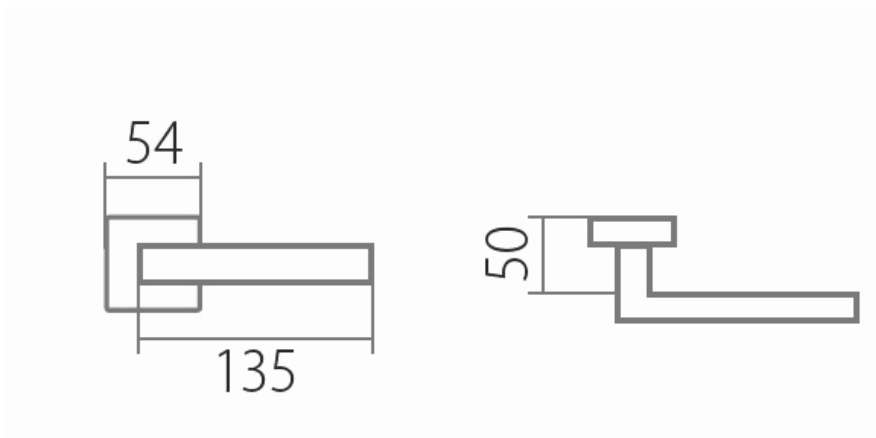

# BLOCK HR C 1807FL BB/E plochá rozeta

» DVERNÉ KOVANIA » INTERIÉROVÉ » Rozetové hranaté

Dodávateľské číslo	HS130020
Značka	TWIN
Kód produktu	03801-1105

Povrch:  
CM - čierny mat  
E - nerez matný

Provedení:  
BB - na obyčejný kľúč  
PZ - na cylindrickou vložku (např. FAB)  
WC - s WC kľičkou  
KPZL - kľika - koule, kľika směřuje vlevo  
KPZR - kľika - koule, kľika směřuje vpravo

[prohlášení o shodě](#)  
([vysvětlení klasifikační tabulky](#))

Výška rozety 2, 8mm.

Dostupnosť na hlavnom sklade:  
Dostupné množstvo u dodávateľa:

u dodávateľa  
54,00 sd

## Parametry

Značka	TWIN
Farba	Nerez mat, F9 imitace nerez