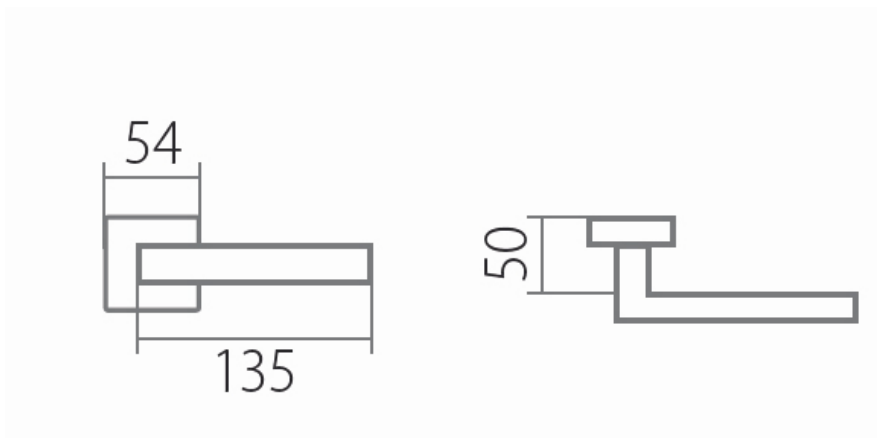

# BLOCK HR C 1807FL PZ/E plochá rozeta

» DVERNÉ KOVANIA » INTERIÉROVÉ » Rozetové hranaté

Dodávateľské číslo	HS130112
Značka	TWIN
Kód produktu	03801-1110

Povrch:  
CM - čierny mat  
E - nerez matný

Provedení:  
BB - na obyčejný kľúč  
PZ - na cylindrickou vložku (např. FAB)  
WC - s WC kľičkou  
KPZL - kľika - koule, kľika směřuje vlevo  
KPZR - kľika - koule, kľika směřuje vpravo

[prohlášení o shodě](#)  
([vysvětlení klasifikační tabulky](#))

Výška rozety 2, 8mm.

Dostupnosť na hlavnom sklade:

u dodávateľa

## Parametry

Značka	TWIN
Farba	Nerez mat, F9 imitace nerez