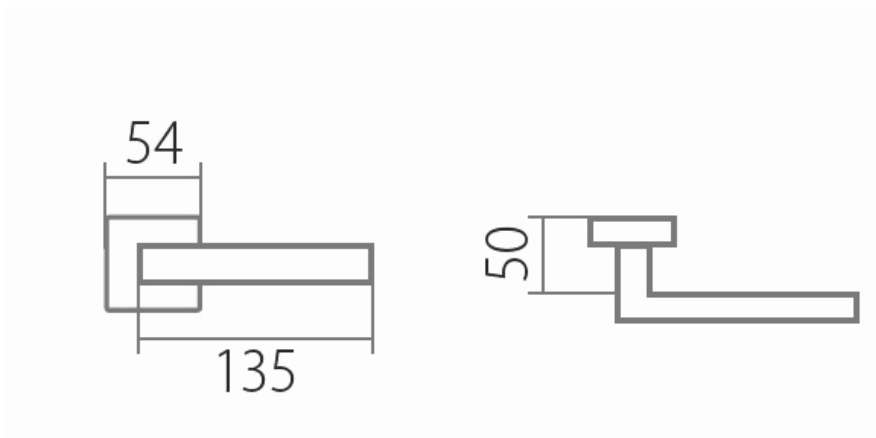

BLOCK HR C 1807FL PZ/E plochá rozeta

» DVERNÉ KOVANIA » INTERIÉROVÉ » Rozetové hranaté

Dodávateľské číslo	HS130112
Značka	TWIN
Kód produktu	03801-1110

Povrch:
CM - čierny mat
E - nerez matný

Provedení:
BB - na obyčejný kľúč
PZ - na cylindrickou vložku (např. FAB)
WC - s WC kľičkou
KPZL - kľika - koule, kľika směřuje vlevo
KPZR - kľika - koule, kľika směřuje vpravo

[prohlášení o shodě](#)
([vysvětlení klasifikační tabulky](#))

Výška rozety 2, 8mm.

Dostupnosť na hlavnom sklade:

u dodávateľa

Parametry

Značka	TWIN
Farba	Nerez mat, F9 imitace nerez