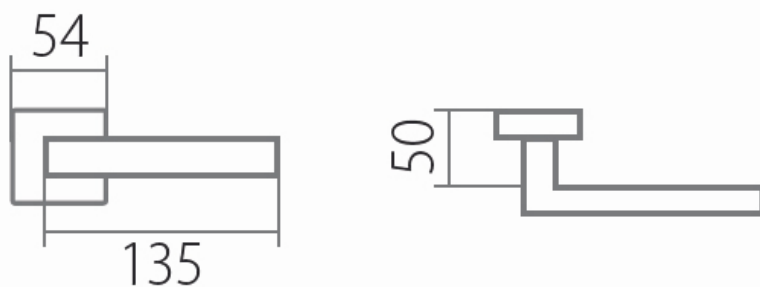

BLOCK HR C 1807FL PZ/E plochá rozeta

» DVERNÉ KOVANIA » INTERIÉROVÉ » Rozetové hranaté

Dodávateľské číslo	HS130112
Značka	TWIN
Kód produktu	03801-1110

Povrch:
CM - čierny mat
E - nerez matný
Provedení:
BB - na obyčejný kľúč
PZ - na cylindrickou vložku (např. FAB)
WC - s WC kľúčkou
KPZL - klika - koule, klika směřuje vlevo
KPZR - klika - koule, klika směřuje vpravo
[prohlášení o shodě](#)
[\(vysvětlení klasifikační tabulky\)](#)

Výška rozety 2, 8mm.

Dostupnosť na hlavnom sklade:

u dodávateľa

Parametry

Značka	TWIN
Farba	Nerez mat, F9 imitace nerez