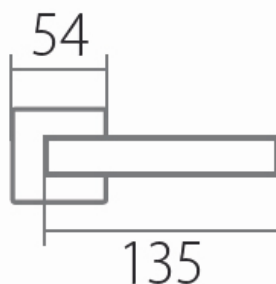

BLOCK HR C 1807FL rozetové kovanie s plochou rozetou - E - NEREZ

» DVERNÉ KOVANIA » INTERIÉROVÉ » Rozetové hranaté

Dodávateľské číslo	HS130020
Značka	TWIN
Kód produktu	MP03801-1105

Povrch:
CM - čierny mat
E - nerez matný
Provedení:
BB - na obyčejný kľúč
PZ - na cylindrickou vložku (např. FAB)
WC - s WC kľičkou
KPZL - klika - koule, klika směřuje vlevo
KPZR - klika - koule, klika směřuje vpravo
[prohlášení o shodě](#)
([vysvětlení klasifikační tabulky](#))

Výška rozety 2, 8mm.

Dostupnosť na hlavnom sklade: u dodávateľa
Dostupné množstvo u dodávateľa: 76,00 sd

Parametry

Značka	TWIN
Farba	Nerez mat, F9 imitace nerez