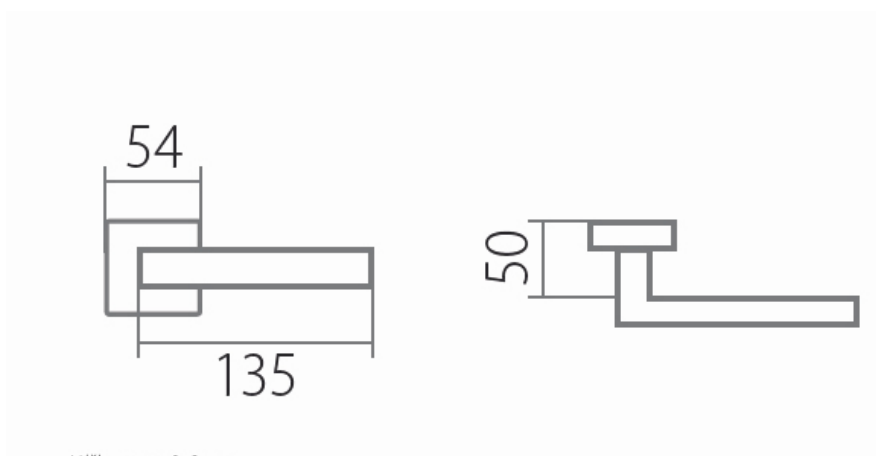

BLOCK HR C 1807FL rozetové kovanie s plochou rozetou - E - NEREZ

» DVERNÉ KOVANIA » INTERIÉROVÉ » Rozetové hranaté

Dodávateľské číslo	HS130020
Značka	TWIN
Kód produktu	MP03801-1105

Povrch:
CM - čierny mat
E - nerez matný

Provedení:
BB - na obyčejný kľúč
PZ - na cylindrickou vložku (např. FAB)
WC - s WC kľičkou
KPZL - klika - koule, klika směřuje vlevo
KPZR - klika - koule, klika směřuje vpravo

[prohlášení o shodě](#)
([vysvětlení klasifikační tabulky](#))

Dostupnosť na hlavnom sklade:
Dostupné množstvo u dodávateľa:

u dodávateľa
81,00 sd

Parametry

Značka	TWIN
Farba	Nerez mat, F9 imitace nerez