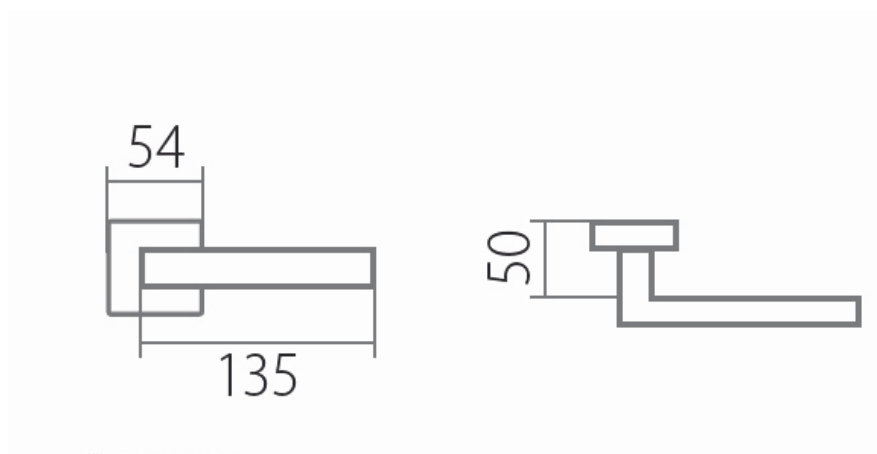

BLOCK HR C 1807FL rozetové kovanie s plochou rozetou - E - NEREZ

» DVERNÉ KOVANIA » INTERIÉROVÉ » Rozetové hranaté

| | |
|--------------------|--------------|
| Dodávateľské číslo | HS130020 |
| Značka | TWIN |
| Kód produktu | MP03801-1105 |

Povrch:
CM - čierny mat
E - nerez matný

Provedení:
BB - na obyčejný kľúč
PZ - na cylindrickou vložku (např. FAB)
WC - s WC kľičkou
KPZL - klika - koule, klika směřuje vlevo
KPZR - klika - koule, klika směřuje vpravo

[prohlášení o shodě](#)
([vysvětlení klasifikační tabulky](#))

Výška rozety 2, 8mm.

Dostupnosť na hlavnom sklade: u dodávateľa
Dostupné množstvo u dodávateľa: 84,00 sd

Parametry

| | |
|--------|-----------------------------|
| Značka | TWIN |
| Farba | Nerez mat, F9 imitace nerez |