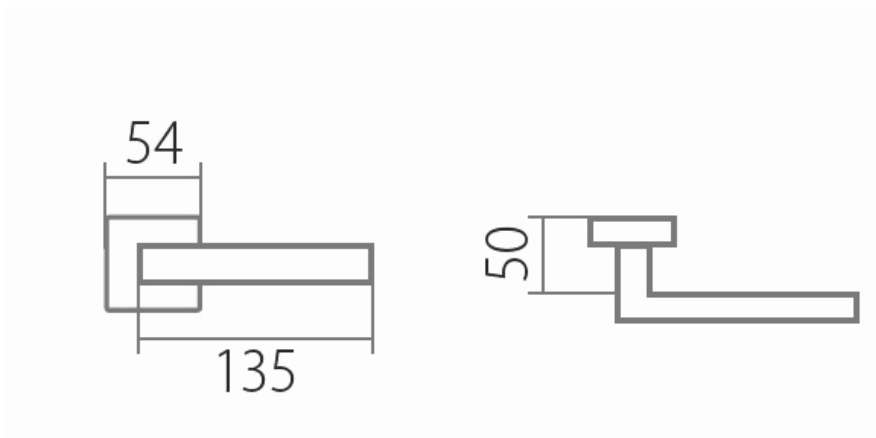

# BLOCK HR C 1807FL WC/E plochá rozeta

» DVERNÉ KOVANIA » INTERIÉROVÉ » Rozetové hranaté

Dodávateľské číslo	HS130019
Značka	TWIN
Kód produktu	03801-1115

Povrch:  
CM - čierny mat  
E - nerez matný

Provedení:  
BB - na obyčejný kľúč  
PZ - na cylindrickou vložku (např. FAB)  
WC - s WC kľičkou  
KPZL - kľika - koule, kľika směřuje vlevo  
KPZR - kľika - koule, kľika směřuje vpravo

[prohlášení o shodě](#)  
([vysvětlení klasifikační tabulky](#))

Výška rozety 2, 8mm.

Dostupnosť na hlavnom sklade:  
Dostupné množstvo u dodávateľa:

u dodávateľa  
27,00 sd

## Parametry

Značka	TWIN
Farba	Nerez mat, F9 imitace nerez