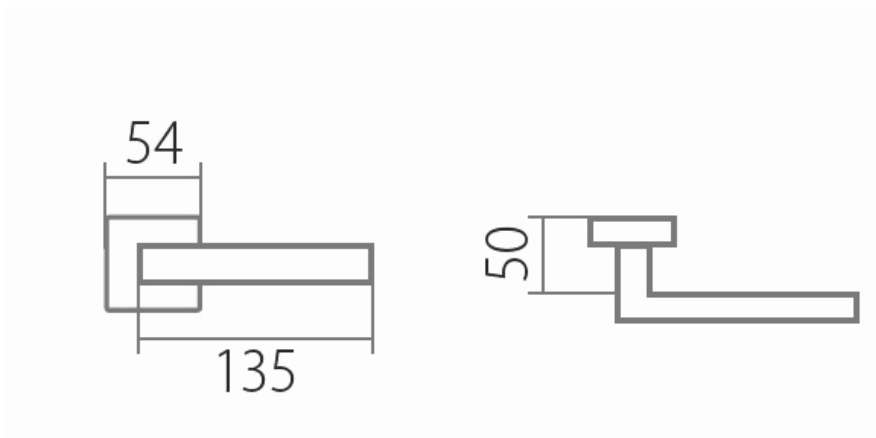

BLOCK HR C 1807FL WC/E plochá rozeta

» DVERNÉ KOVANIA » INTERIÉROVÉ » Rozetové hranaté

Dodávateľské číslo	HS130019
Značka	TWIN
Kód produktu	03801-1115

Povrch:
CM - čierny mat
E - nerez matný

Provedení:
BB - na obyčejný kľúč
PZ - na cylindrickou vložku (např. FAB)
WC - s WC kľičkou
KPZL - kľika - koule, kľika směřuje vlevo
KPZR - kľika - koule, kľika směřuje vpravo

[prohlášení o shodě](#)
([vysvětlení klasifikační tabulky](#))

Výška rozety 2, 8mm.

Dostupnosť na hlavnom sklade:
Dostupné množstvo u dodávateľa:

u dodávateľa
27,00 sd

Parametry

Značka	TWIN
Farba	Nerez mat, F9 imitace nerez