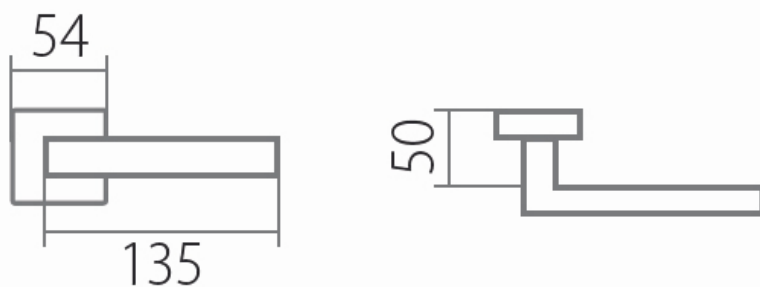

# BLOCK HR C 1807FL WC/E plochá rozeta

» DVERNÉ KOVANIA » INTERIÉROVÉ » Rozetové hranaté

Dodávateľské číslo	HS130019
Značka	TWIN
Kód produktu	03801-1115

Povrch:  
CM - čierny mat  
E - nerez matný  
Provedení:  
BB - na obyčejný kľúč  
PZ - na cylindrickou vložku (např. FAB)  
WC - s WC kľúčkou  
KPZL - klika - koule, klika směřuje vlevo  
KPZR - klika - koule, klika směřuje vpravo  
[prohlášení o shodě](#)  
[\(vysvětlení klasifikační tabulky\)](#)

Výška rozety 2, 8mm.

Dostupnosť na hlavnom sklade:  
Dostupné množstvo u dodávateľa:

u dodávateľa  
25,00 sd

## Parametry

Značka	TWIN
Farba	Nerez mat, F9 imitace nerez