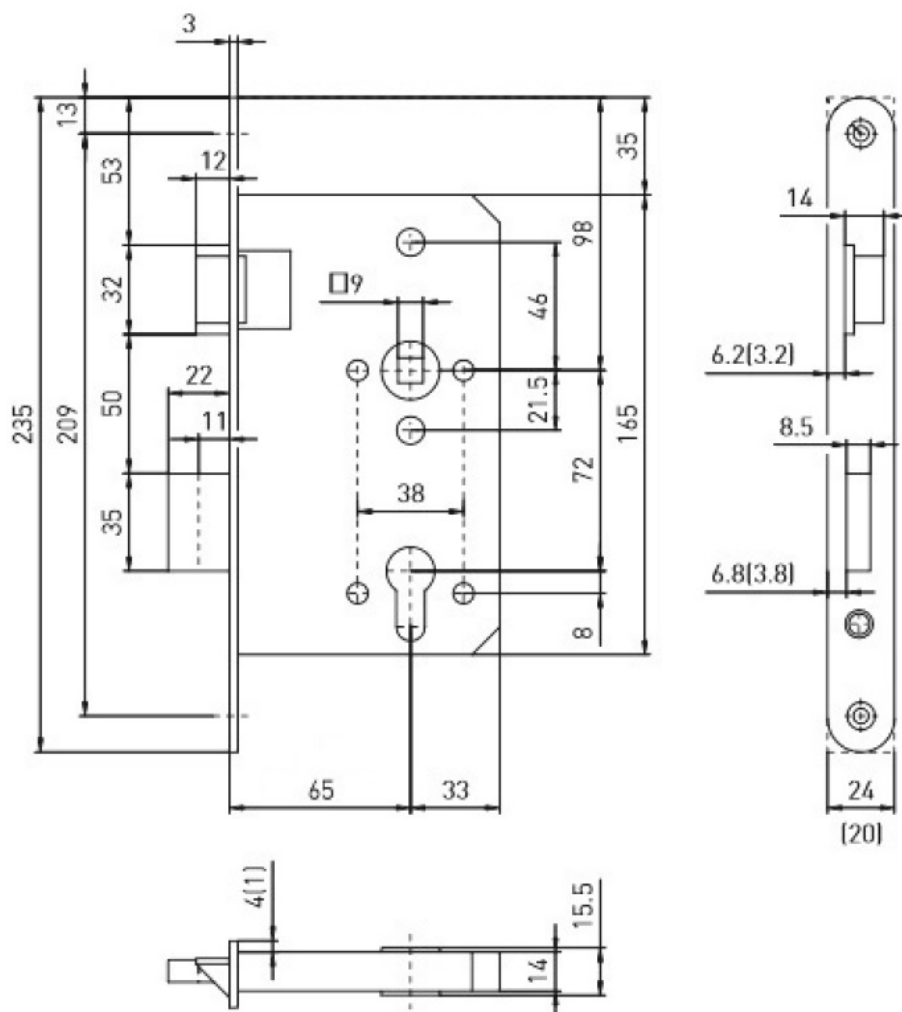

Dostupnosť na hlavnom sklade:

u dodávateľa

Dostupné množstvo u dodávateľa:

117,00 ks

Parametry

Značka

TWIN

Rozteč

72