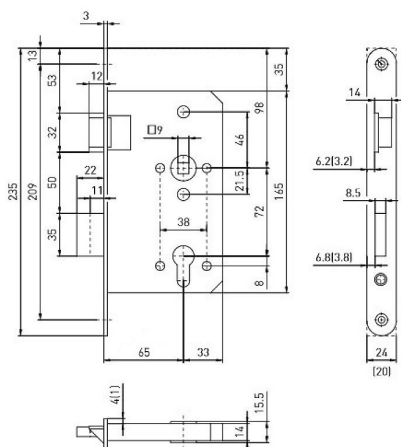

BMH 1000 PZW/65/72/20/0/9 L

» ZABEZPEČENIE » ZADLABÁVACIE ZÁMKY » Vložkové

Dodávateľské číslo

HS115036

Značka

TWIN

Kód produktu

03800-1535

117,00 ks

Parametry

Značka

TWIN

Rozteč

72