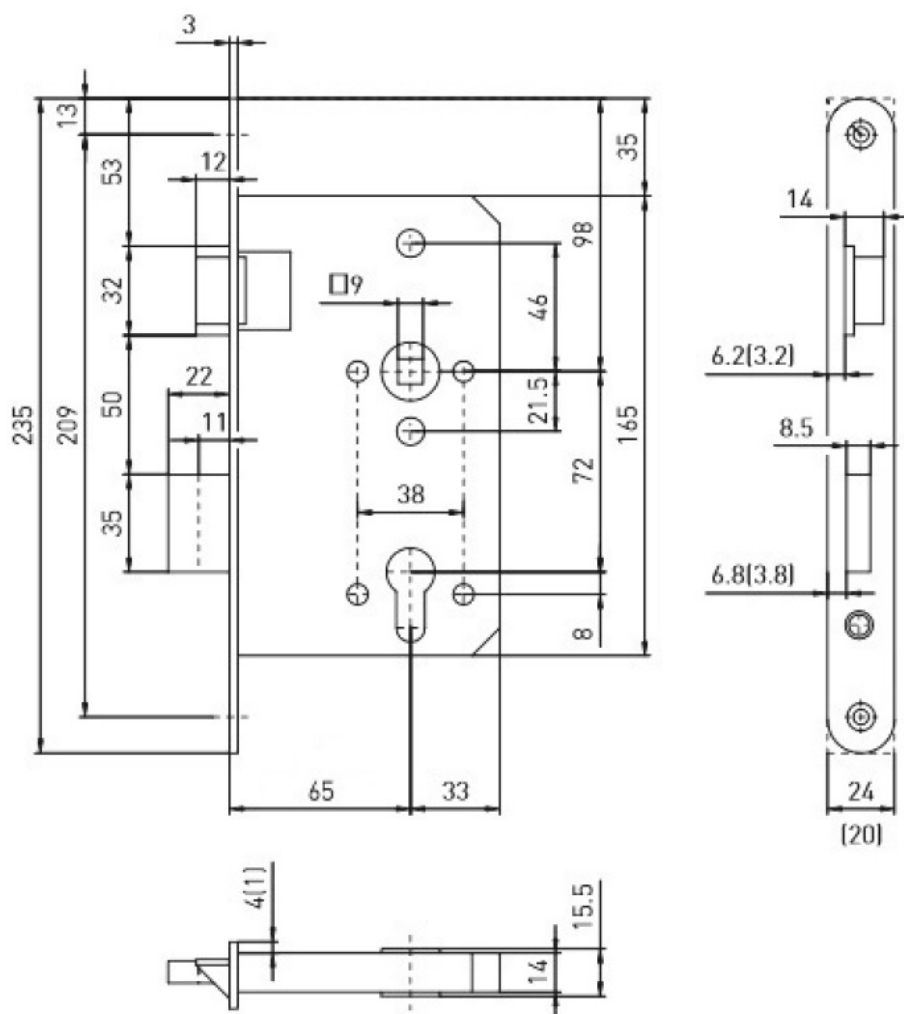

Dostupnosť na hlavnom sklade:

u dodávateľa

Dostupné množstvo u dodávateľa:

176,00 ks

Parametry

Značka

TWIN

Rozteč

72