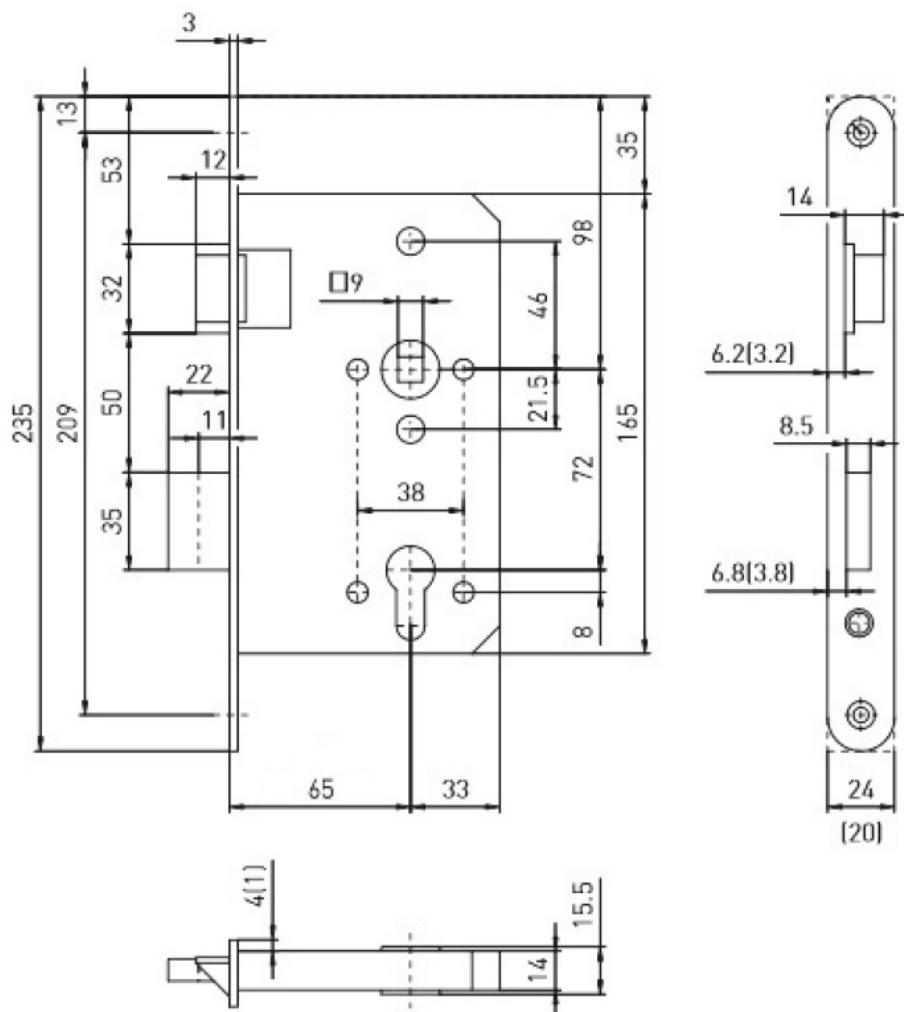

Dostupnosť na hlavnom sklade:

u dodávateľa

Dostupné množstvo u dodávateľa:

211,00 ks

Parametry

Značka

TWIN

Rozteč

72