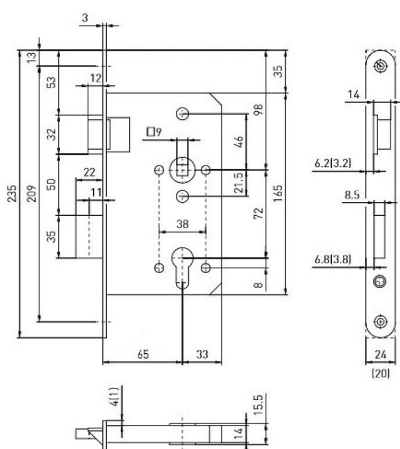

BMH 1000 PZW/65/72/20/0/9 L

» ZABEZPEČENIE » ZADLABÁVACIE ZÁMKY » Vložkové

Dodávateľské číslo

HS115036

Značka

TWIN

Kód produktu

03800-1535

211,00 ks

Parametry

Značka

TWIN

Rozteč

72