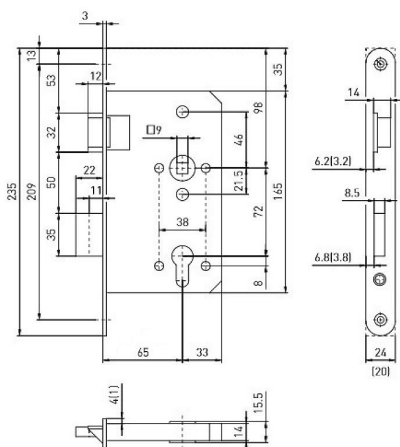

BMH 1000 PZW/65/72/20/0/9 L

» ZABEZPEČENIE » ZADLABÁVACIE ZÁMKY » Vložkové

Dodávateľské číslo

HS115036

Značka

TWIN

Kód produktu

03800-1535

211,00 ks

Parametry

Značka

TWIN

Rozteč

72