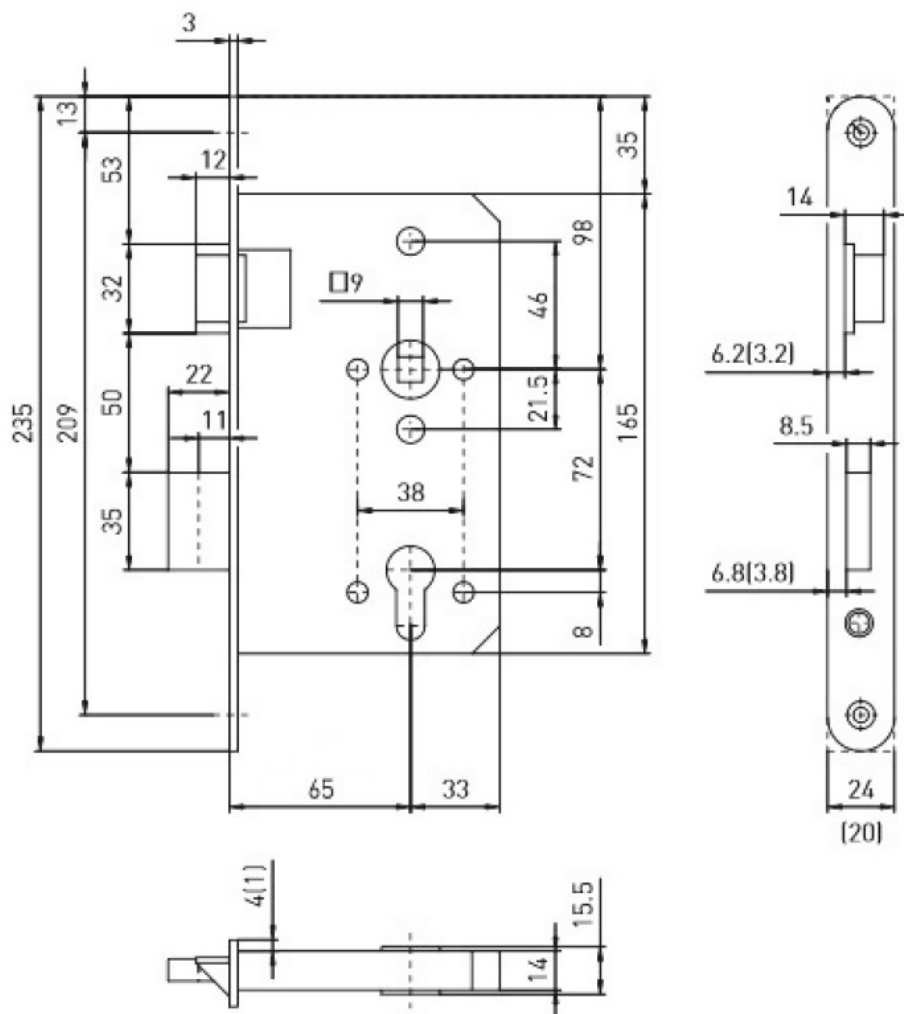

Dostupnosť na hlavnom sklade:

u dodávateľa

Dostupné množstvo u dodávateľa:

211,00 ks

Parametry

Značka

TWIN

Rozteč

72