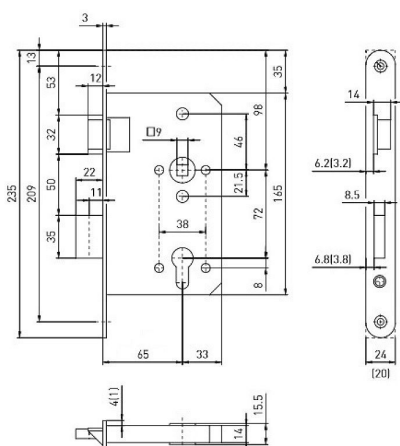

# BMH 1000 PZW/65/72/20/0/9 L

» ZABEZPEČENIE » ZADLABÁVACIE ZÁMKY » Vložkové

Dodávateľské číslo

HS115036

Značka

TWIN

Kód produktu

03800-1535

## Parametry

Značka

TWIN

Rozteč

72