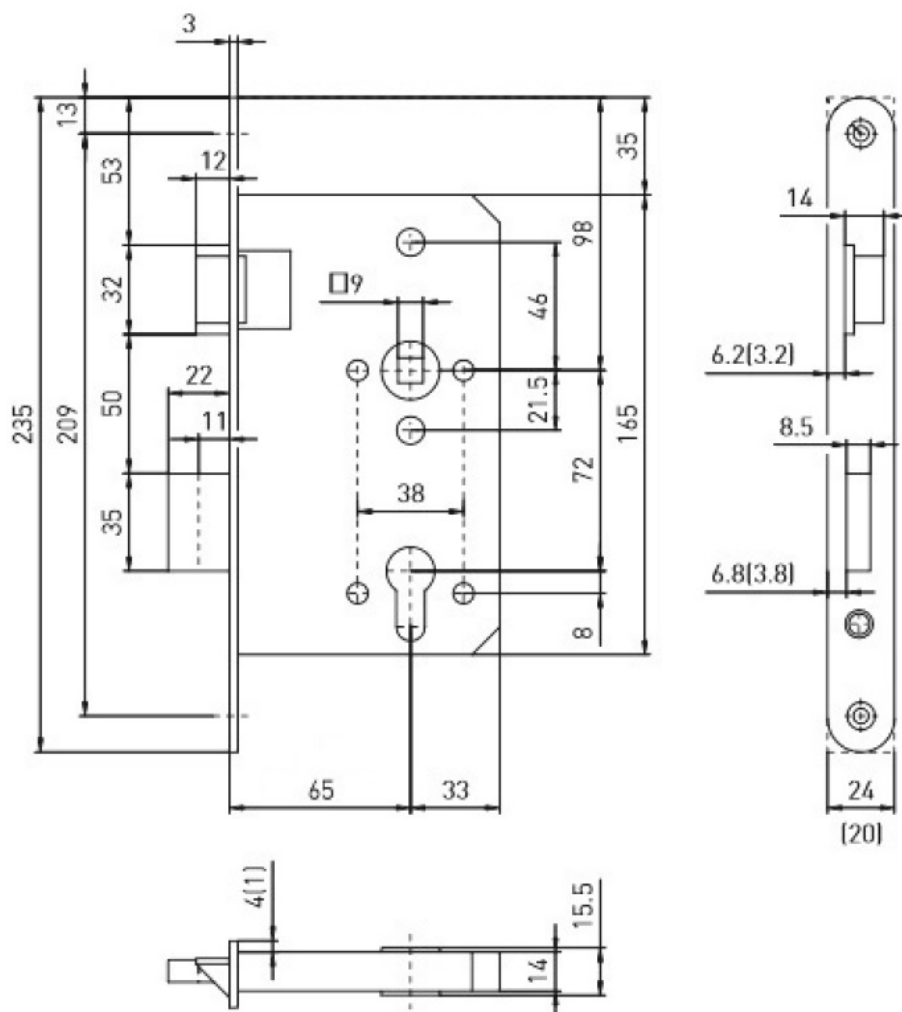

Dostupnosť na hlavnom sklade:
Dostupné množstvo u dodávateľa:

u dodávateľa
110,00 ks

Parametry

Značka

TWIN

Rozteč

72