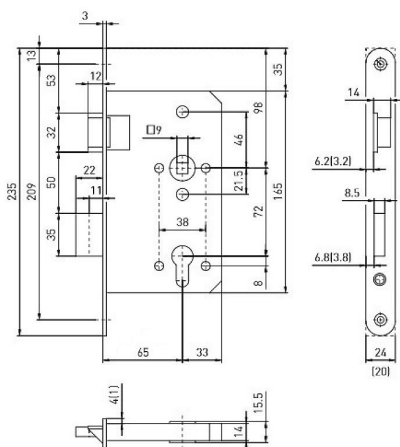

BMH 1000 PZW/65/72/20/0/9 P

» ZABEZPEČENIE » ZADLABÁVACIE ZÁMKY » Vložkové

Dodávateľské číslo

HS115037

Značka

TWIN

Kód produktu

03800-1540

205,00 ks

Parametry

Značka

TWIN

Rozteč

72