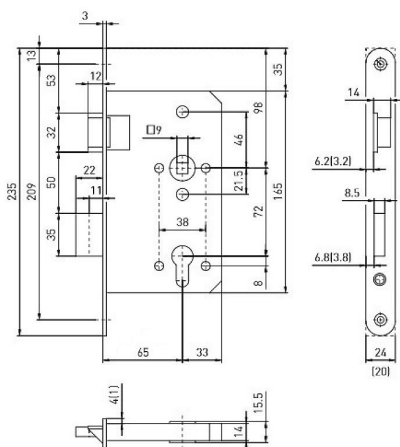

BMH 1000 PZW/65/72/20/0/9 P

» ZABEZPEČENIE » ZADLABÁVACIE ZÁMKY » Vložkové

Dodávateľské číslo

HS115037

Značka

TWIN

Kód produktu

03800-1540

u dodávateľa
110,00 ks

Parametry

Značka

TWIN

Rozteč

72