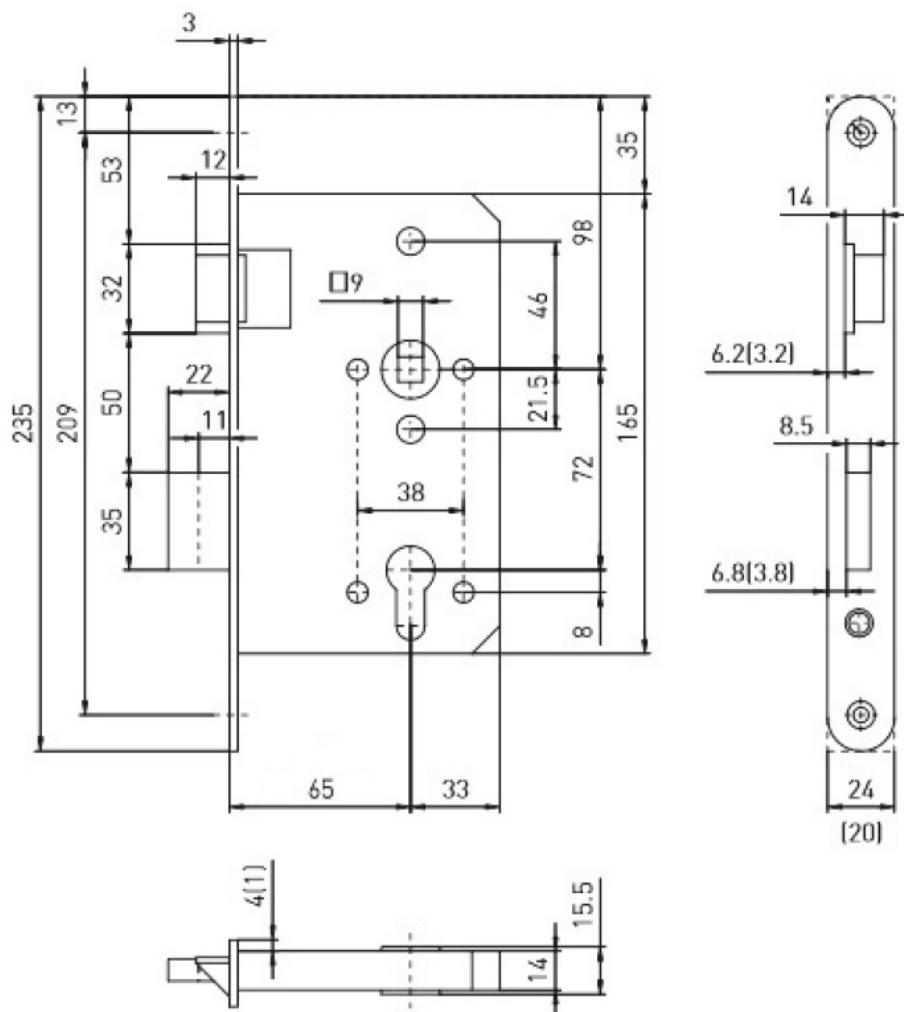

Dostupnosť na hlavnom sklade:

u dodávateľa

Dostupné množstvo u dodávateľa:

205,00 ks

Parametry

Značka

TWIN

Rozteč

72