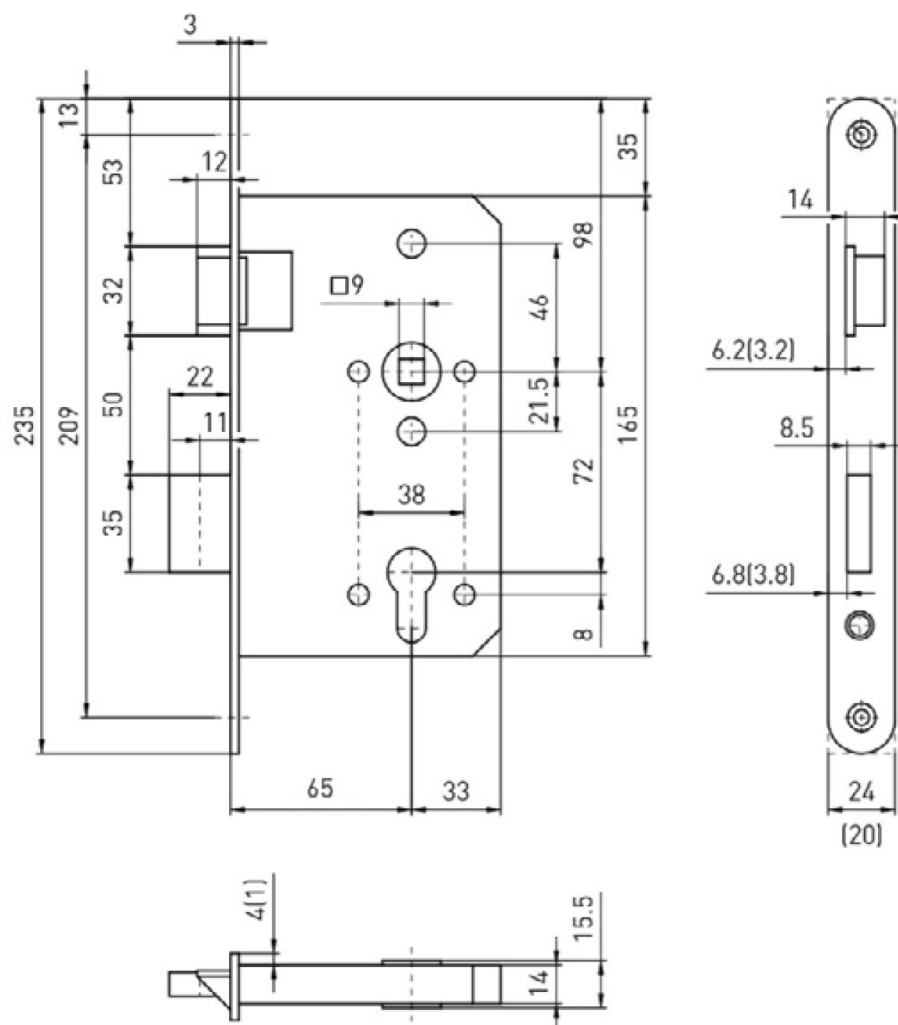

BMH 1013 panikový zámek 72/D65/20/9 EN 179

» ZABEZPEČENIE » ZADLABÁVACIE ZÁMKY » Panikové a samozamykacie

Dodávateľské číslo

HS118441

Značka

TWIN

Kód produktu

MP03800-1545

Provedení:

PZ - klika - klika

PZW - klika - koule

Zámek je certifikován pro použití na dveřích v únikových cestách (viz níže prohlášení o shodě).

[prohlášení o shodě](#)

[(vysvětlení první klasifikační tabulky)](#)

[(vysvětlení druhé klasifikační tabulky)](#)

Dostupnosť na hlavnom sklade:
Dostupné množstvo u dodávateľa:

u dodávateľa
17,00

Parametry

Značka

TWIN