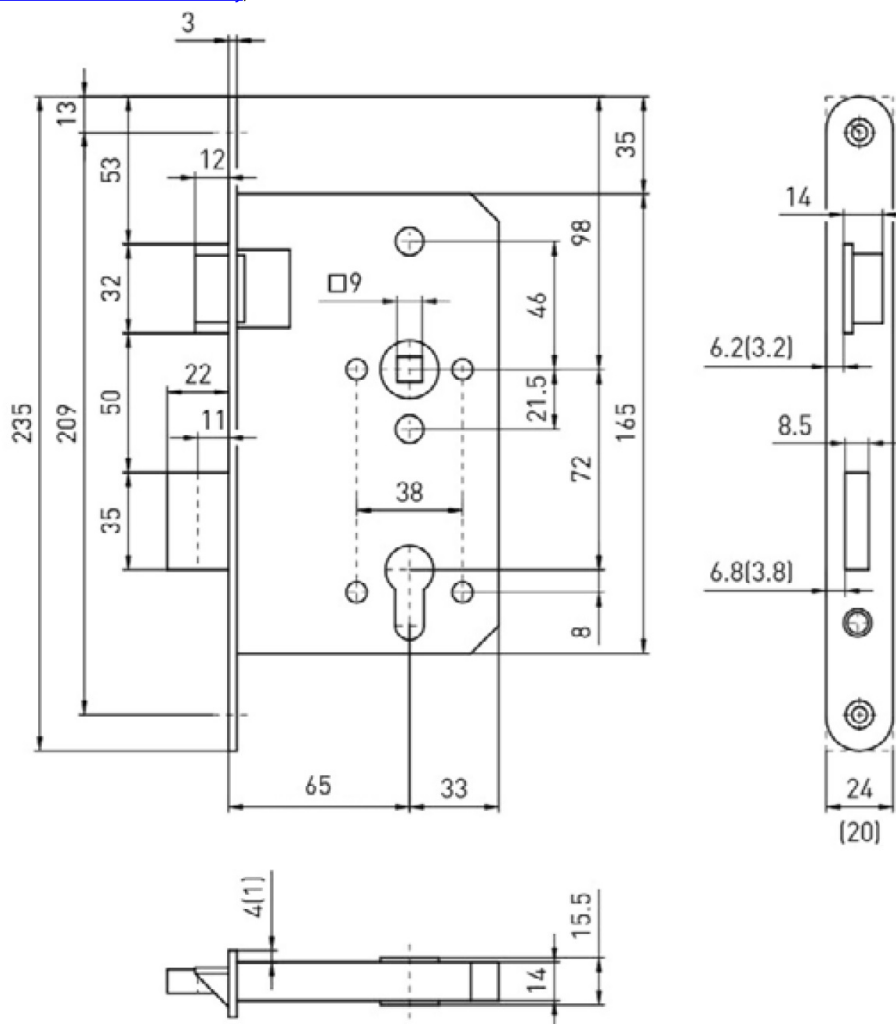

BMH 1013 panikový zámek 72/D65/20/9 EN 179

» ZABEZPEČENIE » ZADLABÁVACIE ZÁMKY » Panikové a samozamykacie

Dodávateľské číslo

HS118441

Značka

TWIN

Kód produktu

MP03800-1545

Provedení:

PZ - klika - klika

PZW - klika - koule

Zámek je certifikován pro použití na dveřích v únikových cestách (viz níže prohlášení o shodě).

[prohlášení o shodě](#)

[(vysvětlení první klasifikační tabulky)](#)

[(vysvětlení druhé klasifikační tabulky)](#)

Dostupnosť na hlavnom sklade:
Dostupné množstvo u dodávateľa:

u dodávateľa
17,00

Parametry

Značka

TWIN