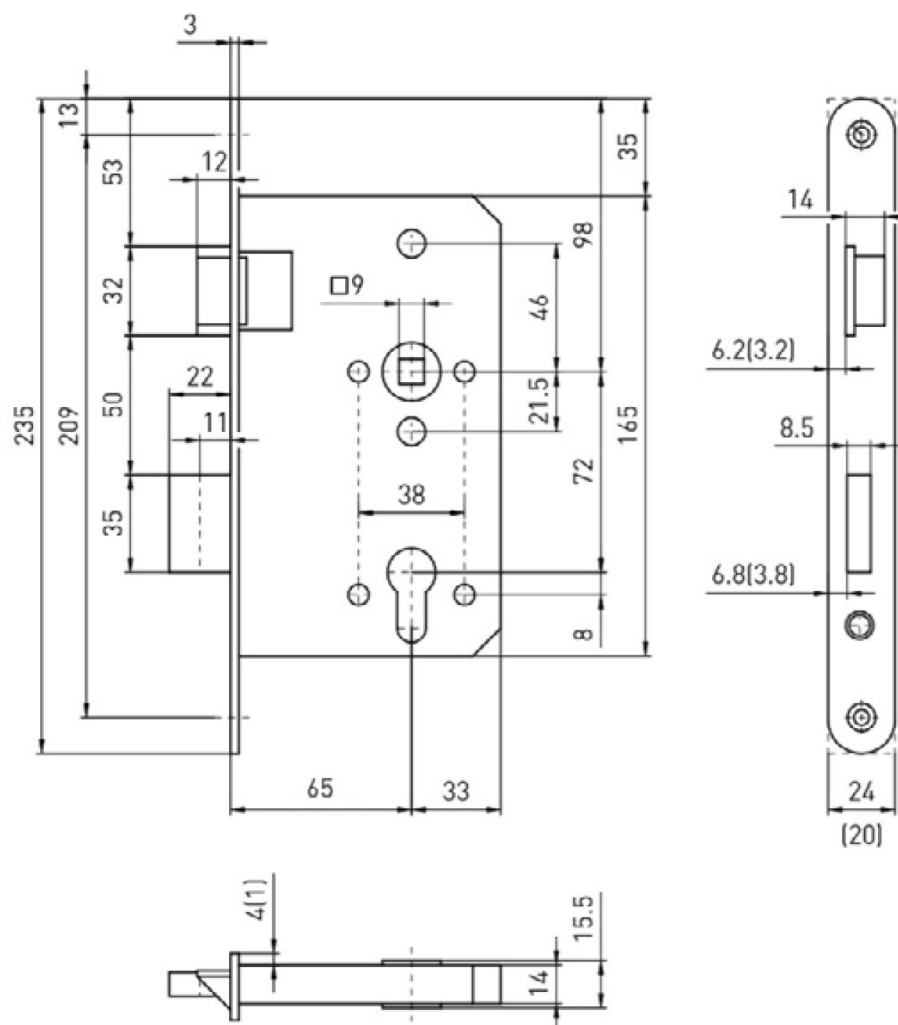

BMH 1013 PZ/65/72/20/0/9 L EN 179

» ZABEZPEČENIE » ZADLABÁVACIE ZÁMKY » Panikové a samozamykacie

Dodávateľské číslo

HS118441

Značka

TWIN

Kód produktu

03800-1545

Provedení:

PZ - klika - klika

PZW - klika - koule

Zámek je certifikován pro použití na dveřích v únikových cestách (viz níže prohlášení o shodě).

[prohlášení o shodě](#)

[\(vysvětlení první klasifikační tabulky\)](#)

[\(vysvětlení druhé klasifikační tabulky\)](#)

Dostupnosť na hlavnom sklade:
Dostupné množstvo u dodávateľa:

u dodávateľa
4,00 ks

Parametry

Značka

TWIN

Rozteč

72