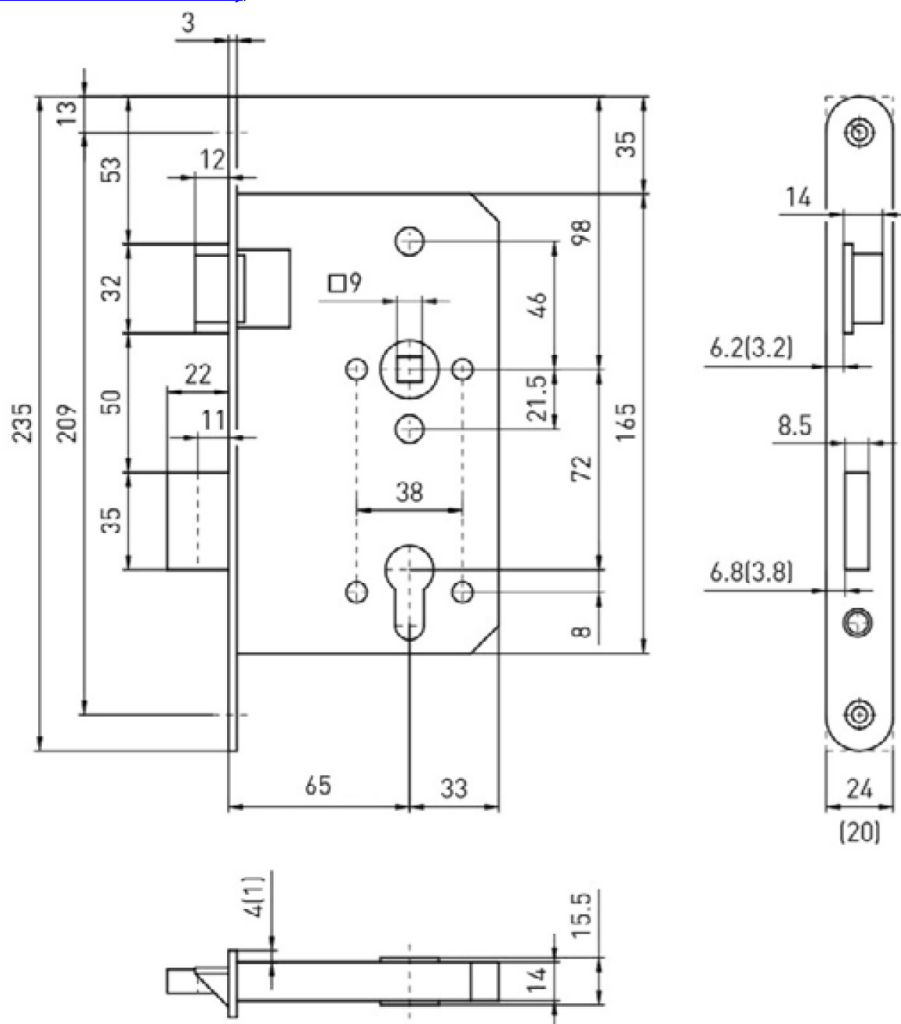

BMH 1013 PZ/65/72/20/0/9 L EN 179

» ZABEZPEČENIE » ZADLABÁVACIE ZÁMKY » Panikové a samozamykacie

Dodávateľské číslo

HS118441

Značka

TWIN

Kód produktu

03800-1545

Provedení:

PZ - klika - klika

PZW - klika - koule

Zámek je certifikován pro použití na dveřích v únikových cestách (viz níže prohlášení o shodě).

[prohlášení o shodě](#)

[\(vysvětlení první klasifikační tabulky\)](#)

[\(vysvětlení druhé klasifikační tabulky\)](#)

Dostupnosť na hlavnom sklade:
Dostupné množstvo u dodávateľa:

u dodávateľa
4,00 ks

Parametry

Značka

TWIN

Rozteč

72