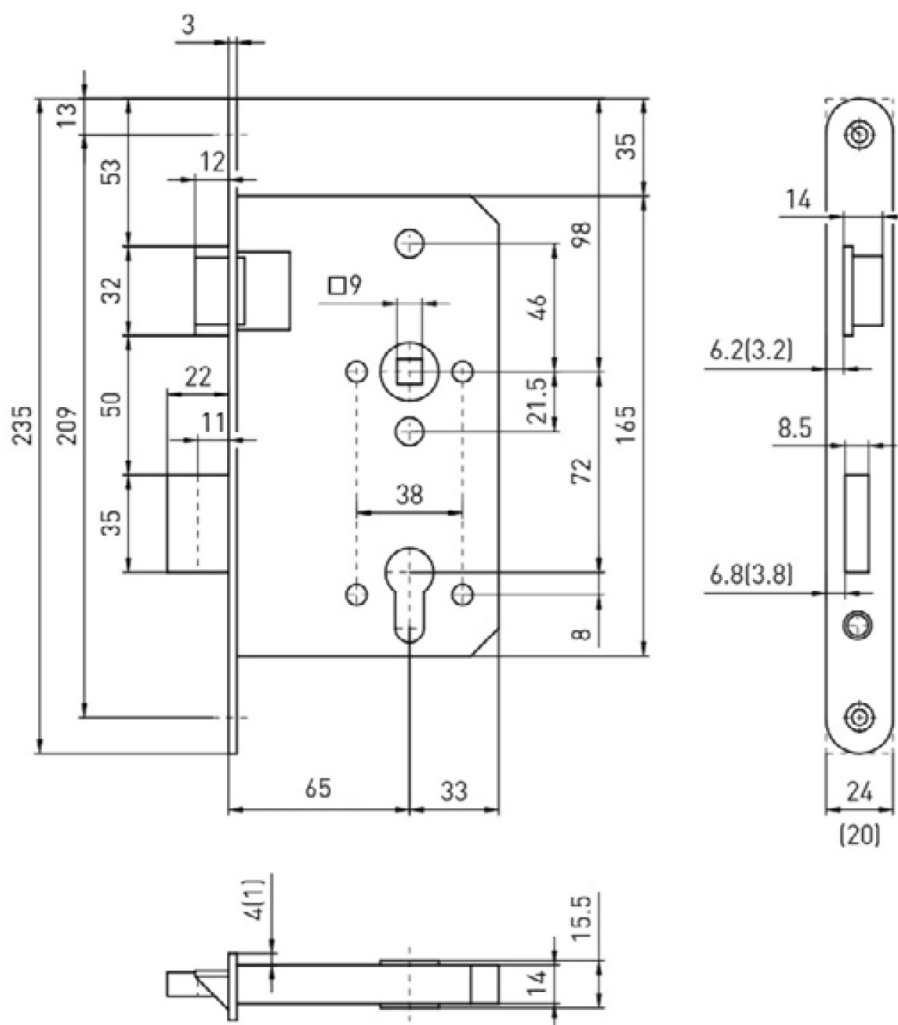

BMH 1013 PZW/65/72/20/0/9 L EN 179

» ZABEZPEČENIE » ZADLABÁVACIE ZÁMKY » Panikové a samozamykacie

Dodávateľské číslo

HS118442

Značka

TWIN

Kód produktu

03800-1555

Provedení:

PZ - klika - klika

PZW - klika - koule

Zámek je certifikován pro použití na dveřích v únikových cestách (viz níže prohlášení o shodě).

[prohlášení o shodě](#)

[(vysvětlení první klasifikační tabulky)](#)

[(vysvětlení druhé klasifikační tabulky)](#)

Dostupnosť na hlavnom sklade:
Dostupné množstvo u dodávateľa:

u dodávateľa
4,00 ks

Parametry

Značka

TWIN

Rozteč

72