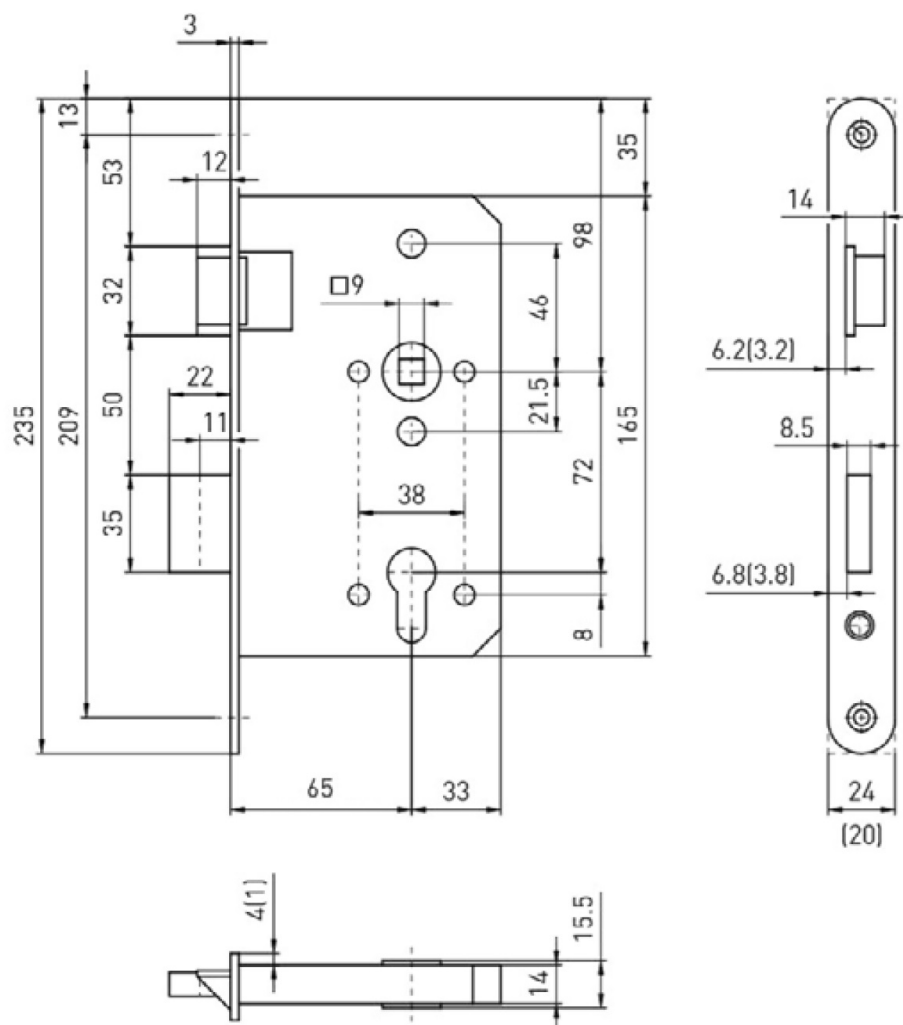

BMH 1013 PZW/65/72/20/0/9 L EN 179

» ZABEZPEČENIE » ZADLABÁVACIE ZÁMKY » Panikové a samozamykacie

Dodávateľské číslo

HS118442

Značka

TWIN

Kód produktu

03800-1555

Provedení:

PZ - klika - klika

PZW - klika - koule

Zámek je certifikován pro použití na dveřích v únikových cestách (viz níže prohlášení o shodě).

[prohlášení o shodě](#)

[\(vysvětlení první klasifikační tabulky\)](#)

[\(vysvětlení druhé klasifikační tabulky\)](#)

Dostupnosť na hlavnom sklade:
Dostupné množstvo u dodávateľa:

u dodávateľa
4,00 ks

Parametry

Značka

TWIN

Rozteč

72