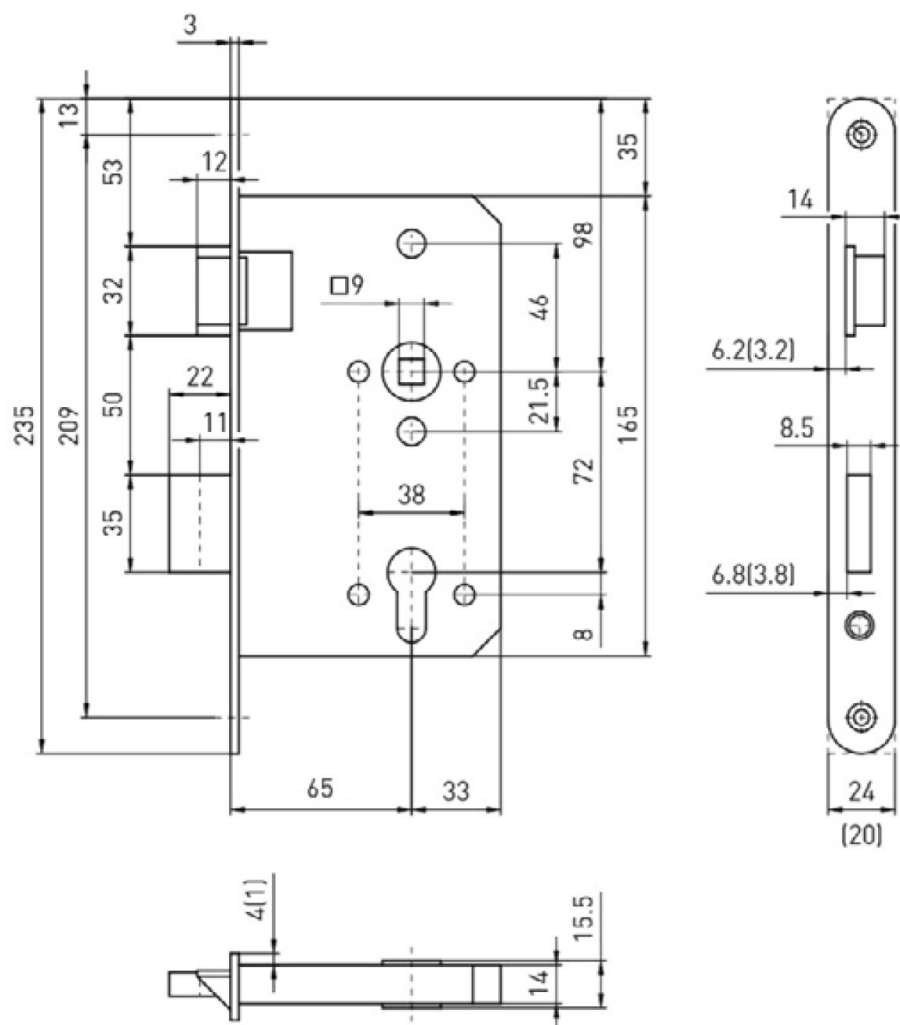

BMH 1013 PZW/65/72/20/0/9 L EN 179

» ZABEZPEČENIE » ZADLABÁVACIE ZÁMKY » Panikové a samozamykacie

Dodávateľské číslo

HS118442

Značka

TWIN

Kód produktu

03800-1555

Provedení:

PZ - klika - klika

PZW - klika - koule

Zámek je certifikován pro použití na dveřích v únikových cestách (viz níže prohlášení o shodě).

[prohlášení o shodě](#)

[\(vysvětlení první klasifikační tabulky\)](#)

[\(vysvětlení druhé klasifikační tabulky\)](#)

Dostupnosť na hlavnom sklade:
Dostupné množstvo u dodávateľa:

u dodávateľa
4,00 ks

Parametry

Značka

TWIN

Rozteč

72