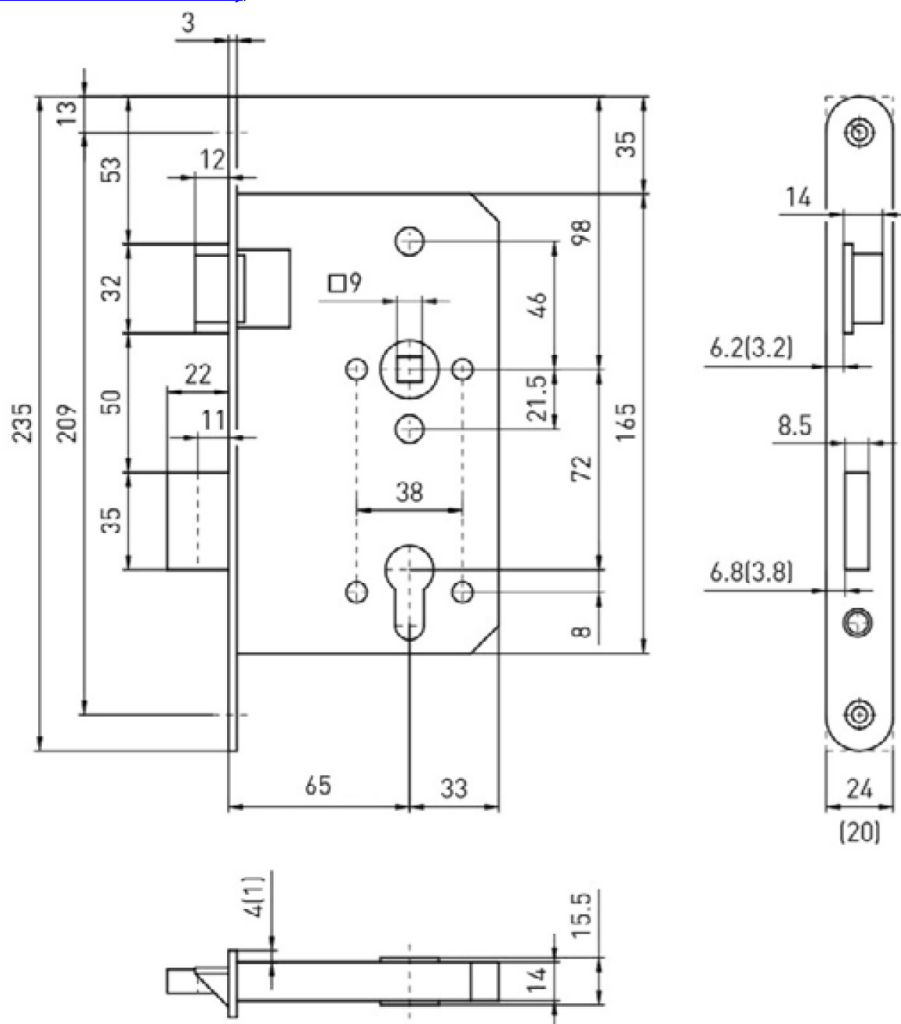

BMH 1013 PZW/65/72/20/0/9 L EN 179

» ZABEZPEČENIE » ZADLABÁVACIE ZÁMKY » Panikové a samozamykacie

Dodávateľské číslo

HS118442

Značka

TWIN

Kód produktu

03800-1555

Provedení:

PZ - klika - klika

PZW - klika - koule

Zámek je certifikován pro použití na dveřích v únikových cestách (viz níže prohlášení o shodě).

[prohlášení o shodě](#)

[(vysvětlení první klasifikační tabulky)](#)

[(vysvětlení druhé klasifikační tabulky)](#)

Dostupnosť na hlavnom sklade:
Dostupné množstvo u dodávateľa:

u dodávateľa
4,00 ks

Parametry

Značka

TWIN

Rozteč

72