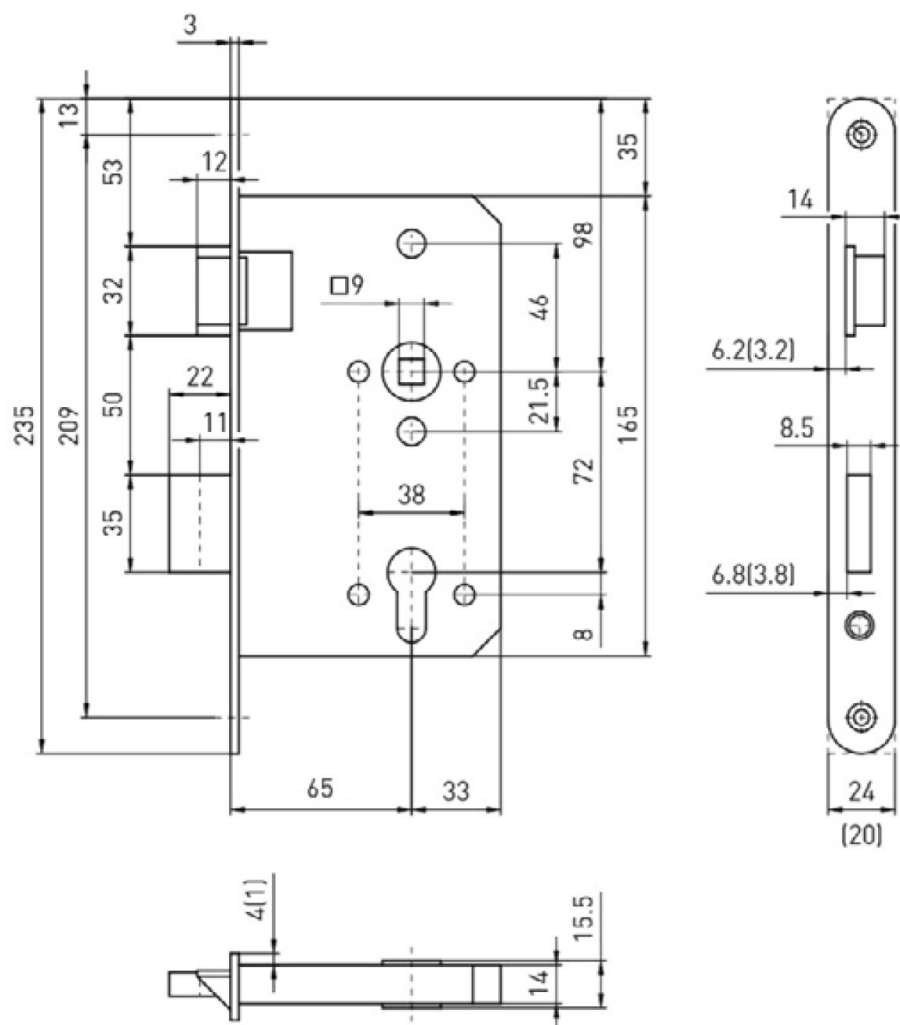

BMH 1013 PZW/65/72/20/0/9 P EN 179

» ZABEZPEČENIE » ZADLABÁVACIE ZÁMKY » Panikové a samozamykacie

Dodávateľské číslo

HS118443

Značka

TWIN

Kód produktu

03800-1560

Provedení:

PZ - klika - klika

PZW - klika - koule

Zámek je certifikován pro použití na dveřích v únikových cestách (viz níže prohlášení o shodě).

[prohlášení o shodě](#)

[(vysvětlení první klasifikační tabulky)](#)

[(vysvětlení druhé klasifikační tabulky)](#)

Dostupnosť na hlavnom sklade:
Dostupné množstvo u dodávateľa:

u dodávateľa
4,00 ks

Parametry

Značka

TWIN

Rozteč

72