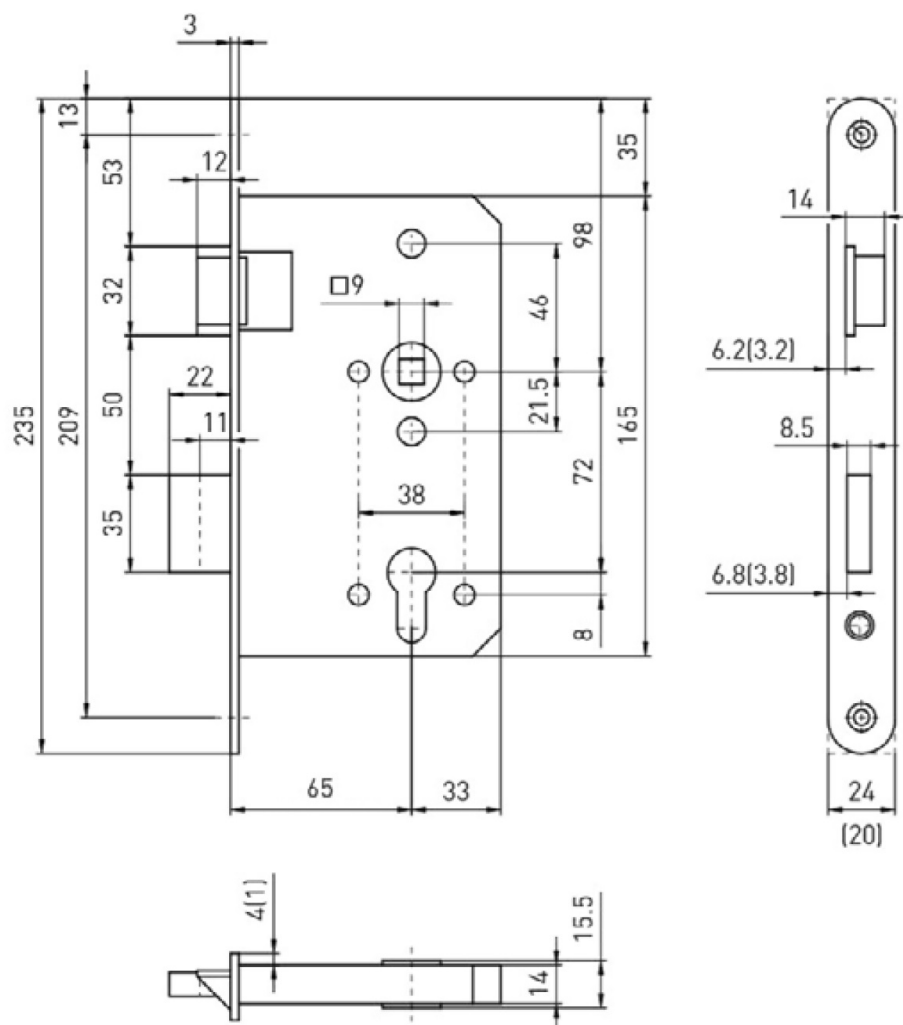

BMH 1013 PZW/65/72/20/0/9 P EN 179

» ZABEZPEČENIE » ZADLABÁVACIE ZÁMKY » Panikové a samozamykacie

Dodávateľské číslo

HS118443

Značka

TWIN

Kód produktu

03800-1560

Provedení:

PZ - klika - klika

PZW - klika - koule

Zámek je certifikován pro použití na dveřích v únikových cestách (viz níže prohlášení o shodě).

[prohlášení o shodě](#)

[\(vysvětlení první klasifikační tabulky\)](#)

[\(vysvětlení druhé klasifikační tabulky\)](#)

Dostupnosť na hlavnom sklade:
Dostupné množstvo u dodávateľa:

u dodávateľa
4,00 ks

Parametry

Značka

TWIN

Rozteč

72