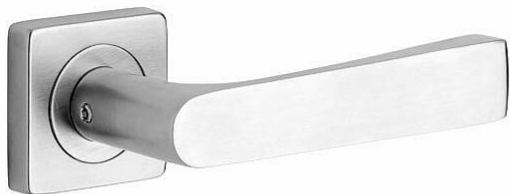

# BOLOGNA/H OK nerez mat

» DVERNÉ KOVANIA » INTERIÉROVÉ » Rozetové hranaté

## Popis

Ocelové tělo výztuhy. Klasifikace dle EN 1906. Spojovací materiál z nerezové oceli.

Dodávatelské číslo	1030280000
Značka	ROSTEX
Kód produktu	02000-6320
Balení	1 Ks

nerez mat

Dostupnost na hlavním sklade: u dodávatele  
Dostupné množství u dodávatele: sklad dodávatele

## Parametry

Značka	ROSTEX
Farba	Nerez mat, F9 imitace nerez