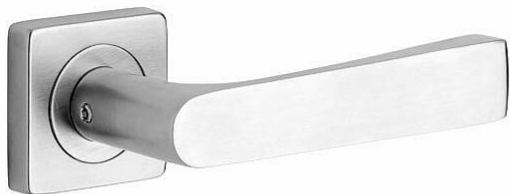

# BOLOGNA/H OK nerez mat

» DVERNÉ KOVANIA » INTERIÉROVÉ » Rozetové hranaté

## Popis

Ocelové tělo výztuhy. Klasifikace dle EN 1906. Spojovací materiál z nerezové oceli.

|                    |            |
|--------------------|------------|
| Dodávatelské číslo | 1030280000 |
| Značka             | ROSTEX     |
| Kód produktu       | 02000-6320 |
| Balení             | 1 Ks       |

## Parametry

|        |                             |
|--------|-----------------------------|
| Značka | ROSTEX                      |
| Farba  | Nerez mat, F9 imitace nerez |