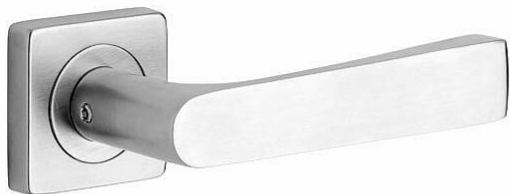

BOLOGNA/H OK nerez mat

» DVERNÉ KOVANIA » INTERIÉROVÉ » Rozetové hranaté

Popis

Ocelové tělo výztuhy. Klasifikace dle EN 1906. Spojovací materiál z nerezové oceli.

Dodávatelské číslo	1030280000
Značka	ROSTEX
Kód produktu	02000-6320
Balení	1 Ks

nerez mat

Dostupnosť na hlavnom sklade: u dodávateľa
Dostupné množstvo u dodávateľa: sklad dodávateľa

Parametry

Značka	ROSTEX
Farba	Nerez mat, F9 imitace nerez