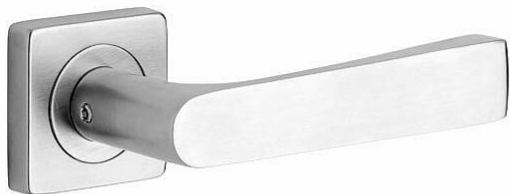

BOLOGNA/H rozetové kovanie nerez mat

» DVERNÉ KOVANIA » INTERIÉROVÉ » Rozetové hranaté

Popis

Ocelové tělo výztuhy. Klasifikace dle EN 1906. Spojovací materiál z nerezové oceli.

Značka

ROSTEX

Kód produktu

MP02000-6320

nerez mat

Dostupnosť na hlavnom sklade:

u dodávateľa

Dostupné množstvo u dodávateľa:

momentálne nedostupné

Parametry

Značka

ROSTEX