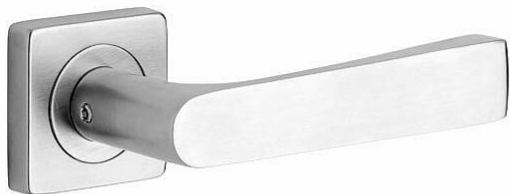

# BOLOGNA/H rozetové kovanie nerez mat

» DVERNÉ KOVANIA » INTERIÉROVÉ » Rozetové hranaté

## Popis

Ocelové tělo výztuhy. Klasifikace dle EN 1906. Spojovací materiál z nerezové oceli.

Značka

ROSTEX

Kód produktu

MP02000-6320

nerez mat

Dostupnosť na hlavnom sklade: