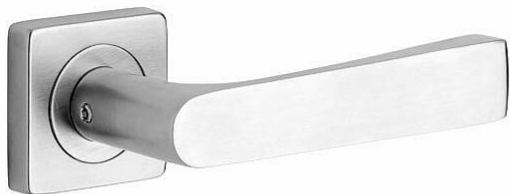

BOLOGNA/H vložka nerez mat

» DVERNÉ KOVANIA » INTERIÉROVÉ » Rozetové hranaté

Popis

Ocelové tělo výztuhy. Klasifikace dle EN 1906. Spojovací materiál z nerezové oceli.

Dodávateľské číslo	1034006200
Značka	ROSTEX
Kód produktu	02000-6321
Balení	1 Ks

nerez mat

Dostupnosť na hlavnom sklade: u dodávateľa
Dostupné množstvo u dodávateľa: sklad dodávateľa

Parametry

Značka	ROSTEX
Farba	Nerez mat, F9 imitace nerez