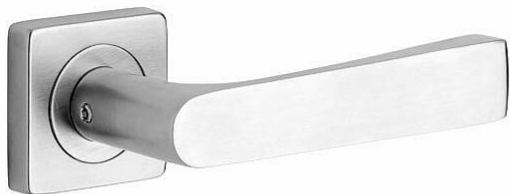

BOLOGNA/H vložka nerez mat

» DVERNÉ KOVANIA » INTERIÉROVÉ » Rozetové hranaté

Popis

Ocelové tělo výztuhy. Klasifikace dle EN 1906. Spojovací materiál z nerezové oceli.

Dodávatelské číslo	1034006200
Značka	ROSTEX
Kód produktu	02000-6321
Balení	1 Ks

nerez mat

Dostupnost na hlavnom sklade: u dodávateľa
Dostupné množstvo u dodávateľa: sklad dodávateľa

Parametry

Značka	ROSTEX
Farba	Nerez mat, F9 imitace nerez