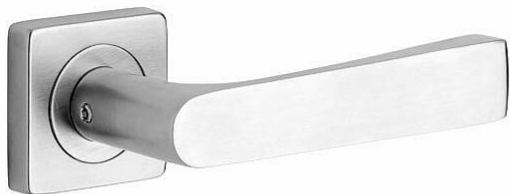

# BOLOGNA/H WC nerez mat

» DVERNÉ KOVANIA » INTERIÉROVÉ » Rozetové hranaté

## Popis

Ocelové tělo výztuhy. Klasifikace dle EN 1906. Spojovací materiál z nerezové oceli.

Dodávatelské číslo	1034006300
Značka	ROSTEX
Kód produktu	02000-6330
Balení	1 Ks

nerez mat

Dostupnosť na hlavnom sklade: u dodávateľa  
Dostupné množstvo u dodávateľa: sklad dodávateľa

## Parametry

Značka	ROSTEX
Farba	Nerez mat, F9 imitace nerez