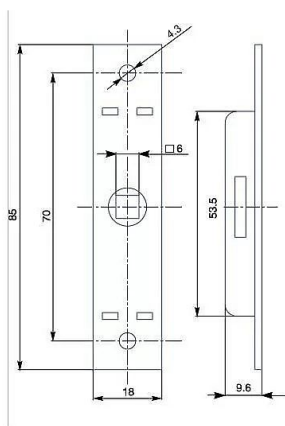

BOMORO uzáver A210

» ZABEZPEČENIE » ZADLABÁVACIE ZÁMKY » Príslušenstvo

EAN	8595087542045
Kód produktu	04000-0910
Balení	1 Ks

85x18mm

průměr otvoru pro šroub je 6,4 mm !!
jazýček je z ocelových plátků

Dostupnosť na hlavnom sklade: u dodávateľa