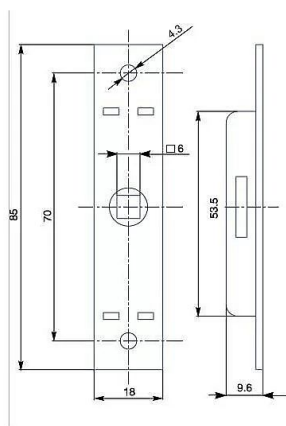

BOMORO uzáver A210

» ZABEZPEČENIE » ZADLABÁVACIE ZÁMKY » Príslušenstvo

EAN	8595087542045
Kód produktu	04000-0910
Balení	1 Ks

85x18mm

průměr otvoru pro šroub je 6,4 mm !!
jazýček je z ocelových plátků

Dostupnosť na hlavnom sklade: u dodávateľa