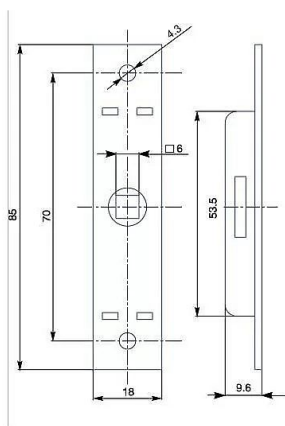

# BOMORO uzáver A210

» ZABEZPEČENIE » ZADLABÁVACIE ZÁMKY » Príslušenstvo

Dodávateľské číslo	1549738007020
EAN	8595087542045
Kód produktu	04000-0910
Balení	1 Ks

85x18mm

**průměr otvoru pro šroub je 6,4 mm !!**  
jazýček je z ocelových plátků