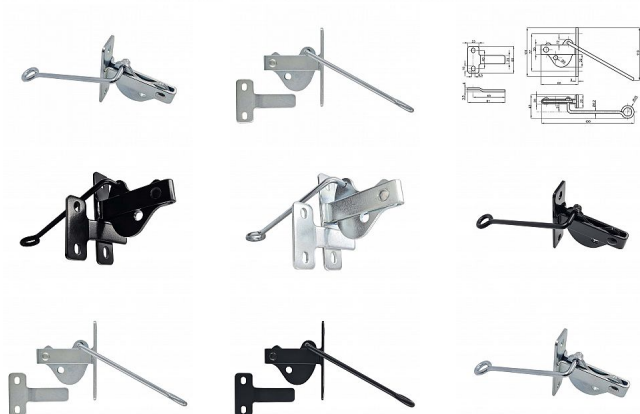

# Bránková záskočka obojstranná

» ZABEZPEČENIE » ZÁSTRČE

Kód produktu

MP04053-7040

Záskočka využívá samočinný mechanizmus, ktorý zaisťuje jej automatické uzavretie. Po správnom zavžení branky sa záskočka samočinnne zaisťuje a branka zůstane zavžená. Dle potreby je možné záskočku na pevno zamknout pomocí visacího zámku (není součástí).

Záskočku lze díky otevírací páce uvolnit i z opačné strany branky. Při instalaci záskočky je nutné pro tutu páku zajistit dostatečně širokou mezeru mezi brankou a sloupkem.

Pomocí vhodného spojovacího materiálu (není součástí balení) doporučujeme díl se záskočkou instalovat na sloupek a druhý díl na branku.

## Parametry

Farba

Satén chrom, F1 hliník