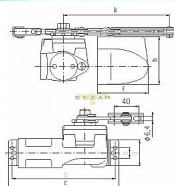

BRANO 214 12 STRIEBORNÝ dverný zatvárač (20-38kg.š80cm)

» DVERNÉ KOVANIA » ZATVÁRAČE » zatvárače

Dodávateľské číslo	008155
EAN	8590531081552
Značka	BRANO
Kód produktu	06300-0072
Balení	1 Ks

Klasický zavírač dverí

Možnosť montáže na P i L dvere

Vhodný pro exteriér i interiér

možná "obráčená" montáž

Možnosti:

K214/11 pro dvere do max 25kg, křídlo do 70cm

K214/12 pro dvere do 20-38kg, křídlo do 80cm

K214/13 pro dvere do 30-60kg, křídlo do 90cm

K214/14 pro dvere do 42-70kg, křídlo do 105cm

Dostupnosť na hlavnom sklade:

skladom

Dostupné množstvo u dodávateľa:

sklad dodávateľa

Parametry

Značka	BRANO
--------	-------