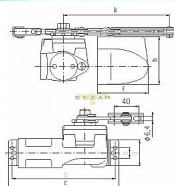

# BRANO 214 12 STRIEBORNÝ dverný zatvárač (20-38kg.š80cm)

» DVERNÉ KOVANIA » ZATVÁRAČE » zatvárače

Dodávateľské číslo	008155
EAN	8590531081552
Značka	BRANO
Kód produktu	06300-0072
Balení	1 Ks

Klasický zavírač dverí

Možnosť montáže na P i L dvere

Vhodný pro exteriér i interiér

možná "obráčená" montáž

Možnosti:

K214/11 pro dvere do max 25kg, křídlo do 70cm

K214/12 pro dvere do 20-38kg, křídlo do 80cm

K214/13 pro dvere do 30-60kg, křídlo do 90cm

K214/14 pro dvere do 42-70kg, křídlo do 105cm

Dostupnosť na hlavnom sklade:

skladom

Dostupné množstvo u dodávateľa:

sklad dodávateľa