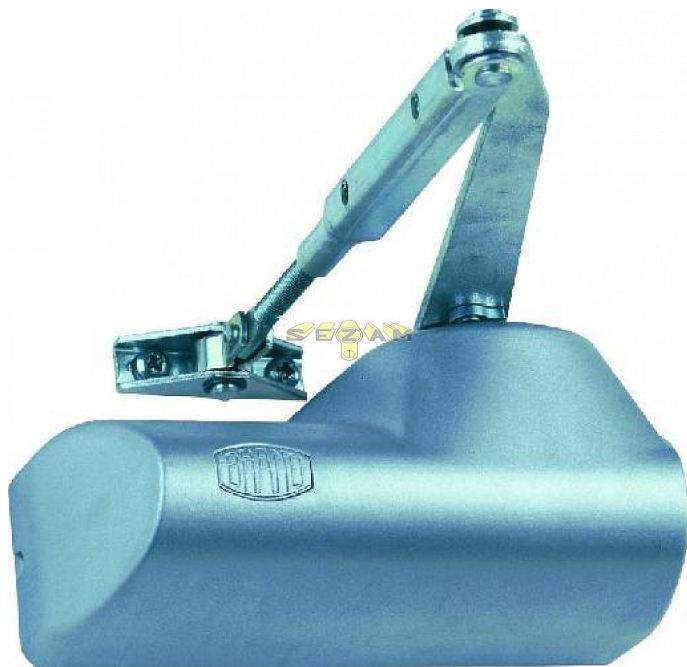

# BRANO 214 12 STRIEBORNÝ dverný zatvárač (20-38kg.š80cm)

» DVERNÉ KOVANIA » ZATVÁRAČE » zatvárače

Dodávateľské číslo	008155
EAN	8590531081552
Značka	BRANO
Kód produktu	06300-0072
Balení	1 Ks

Klasický zavírač dverí

Možnosť montáže na P i L dvere

Vhodný pro exteriér i interiér

možná "obráčená" montáž

Možnosti:

K214/11 pro dvere do max 25kg, křídlo do 70cm

K214/12 pro dvere do 20-38kg, křídlo do 80cm

K214/13 pro dvere do 30-60kg, křídlo do 90cm

K214/14 pro dvere do 42-70kg, křídlo do 105cm

Dostupnosť na hlavnom sklade:

skladom

Dostupné množstvo u dodávateľa:

sklad dodávateľa