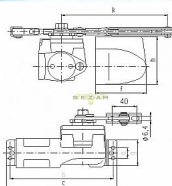

BRANO 214 12 STRIEBORNÝ dverný zatvárač (20-38kg.š80cm)

» DVERNÉ KOVANIA » ZATVÁRAČE » zatvárače

| | |
|--------------------|---------------|
| Dodávateľské číslo | 008155 |
| EAN | 8590531081552 |
| Značka | BRANO |
| Kód produktu | 06300-0072 |
| Balení | 1 Ks |

Klasický zavírač dverí

Možnosť montáže na P i L dvere

Vhodný pro exteriér i interiér

možná "obrácená" montáž

Možnosti:

K214/11 pro dvere do max 25kg, křídlo do 70cm

K214/12 pro dvere do 20-38kg, křídlo do 80cm

K214/13 pro dvere do 30-60kg, křídlo do 90cm

K214/14 pro dvere do 42-70kg, křídlo do 105cm

Dostupnosť na hlavnom sklade:

skladom

Dostupné množstvo u dodávateľa:

sklad dodávateľa

Parametry

| | |
|--------|-------|
| Značka | BRANO |
|--------|-------|