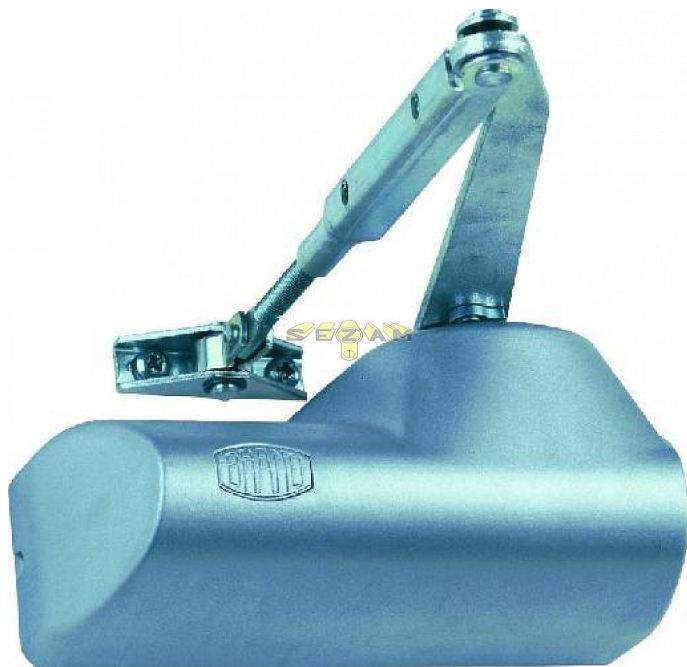

BRANO 214 12 STRIEBORNÝ dverný zatvárač (20-38kg.š80cm)

» DVERNÉ KOVANIA » ZATVÁRAČE » zatvárače

Dodávateľské číslo	008155
EAN	8590531081552
Značka	BRANO
Kód produktu	06300-0072
Balení	1 Ks

Klasický zavírač dverí

Možnosť montáže na P i L dvere

Vhodný pro exteriér i interiér

možná "obráčená" montáž

Možnosti:

K214/11 pro dvere do max 25kg, křídlo do 70cm

K214/12 pro dvere do 20-38kg, křídlo do 80cm

K214/13 pro dvere do 30-60kg, křídlo do 90cm

K214/14 pro dvere do 42-70kg, křídlo do 105cm

Dostupnosť na hlavnom sklade:

skladom

Dostupné množstvo u dodávateľa:

sklad dodávateľa

Parametry

Značka	BRANO
--------	-------