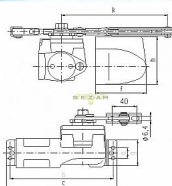

BRANO 214 12 STRIEBORNÝ dverný zatvárač (20-38kg.š80cm)

» DVERNÉ KOVANIA » ZATVÁRAČE » zatvárače

Dodávateľské číslo	008155
EAN	8590531081552
Značka	BRANO
Kód produktu	06300-0072
Balení	1 Ks

Klasický zavírač dverí

Možnosť montáže na P i L dvere

Vhodný pro exteriér i interiér

možná "obráčená" montáž

Možnosti:

K214/11 pro dvere do max 25kg, křídlo do 70cm

K214/12 pro dvere do 20-38kg, křídlo do 80cm

K214/13 pro dvere do 30-60kg, křídlo do 90cm

K214/14 pro dvere do 42-70kg, křídlo do 105cm

Dostupnosť na hlavnom sklade:

skladom

Dostupné množstvo u dodávateľa:

sklad dodávateľa

Parametry

Značka	BRANO
--------	-------