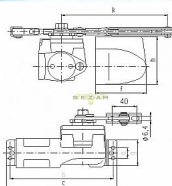

BRANO 214 12 ZLATÝ dverný zatvárač (20-38kg.š80cm)

» DVERNÉ KOVANIA » ZATVÁRAČE » zatvárače

Dodávateľské číslo	008152
EAN	8590531081521
Značka	BRANO
Kód produktu	06300-0070
Balení	1 Ks

Klasický zavírač dverí

Možnosť montáže na P i L dvere

Vhodný pro exteriér i interiér

možná "obrácená" montáž

Možnosti:

K214/11 pro dvere do max 25kg, křídlo do 70cm

K214/12 pro dvere do 20-38kg, křídlo do 80cm

K214/13 pro dvere do 30-60kg, křídlo do 90cm

K214/14 pro dvere do 42-70kg, křídlo do 105cm

Dostupnosť na hlavnom sklade:

skladom

Dostupné množstvo u dodávateľa:

sklad dodávateľa

Parametry

Značka	BRANO
--------	-------