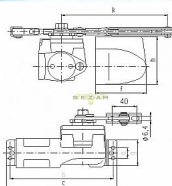

# BRANO 214 12 ZLATÝ dverný zatvárač (20-38kg.š80cm)

» DVERNÉ KOVANIA » ZATVÁRAČE » zatvárače

Dodávateľské číslo	008152
EAN	8590531081521
Značka	BRANO
Kód produktu	06300-0070
Balení	1 Ks

Klasický zavírač dverí

Možnosť montáže na P i L dvere

Vhodný pro exteriér i interiér

možná "obrátená" montáž

Možnosti:

K214/11 pro dvere do max 25kg, křídlo do 70cm

K214/12 pro dvere do 20-38kg, křídlo do 80cm

K214/13 pro dvere do 30-60kg, křídlo do 90cm

K214/14 pro dvere do 42-70kg, křídlo do 105cm

Dostupnosť na hlavnom sklade:

skladom

Dostupné množstvo u dodávateľa:

sklad dodávateľa