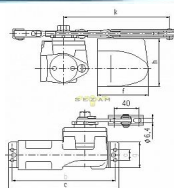

BRANO 214 13 ZLATÝ dverný zatvárač (30-60kg.š90cm)

» DVERNÉ KOVANIA » ZATVÁRAČE » zatvárače

Dodávateľské číslo	008153
EAN	8590531081538
Značka	BRANO
Kód produktu	06300-0075
Balení	1 Ks

Klasický zavírač dverí

Možnosť montáže na P i L dvere

Vhodný pro exteriér i interiér

možná "obrácená" montáž

Možnosti:

K214/11 pro dvere do max 25kg, křídlo do 70cm

K214/12 pro dvere do 20-38kg, křídlo do 80cm

K214/13 pro dvere do 30-60kg, křídlo do 90cm

K214/14 pro dvere do 42-70kg, křídlo do 105cm

Dostupnosť na hlavnom sklade: skladom
na cestě 6,00 ks

Dostupné množstvo u dodávateľa: sklad dodávateľa

Parametry

Značka	BRANO
--------	-------