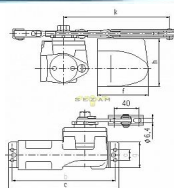

BRANO 214 14 ZLATÝ dverný zatvárač (42-70kg.š105cm)

» DVERNÉ KOVANIA » ZATVÁRAČE » zatvárače

Dodávateľské číslo	008154
EAN	8590531081545
Značka	BRANO
Kód produktu	06300-0080
Balení	1 Ks

Klasický zavírač dverí

Možnosť montáže na P i L dvere

Vhodný pro exteriér i interiér

možná "obrácená" montáž

Možnosti:

K214/11 pro dvere do max 25kg, křídlo do 70cm

K214/12 pro dvere do 20-38kg, křídlo do 80cm

K214/13 pro dvere do 30-60kg, křídlo do 90cm

K214/14 pro dvere do 42-70kg, křídlo do 105cm

Dostupnosť na hlavnom sklade:

skladom

na cestě 1,00 ks

Dostupné množstvo u dodávateľa:

sklad dodávateľa

Parametry

Značka	BRANO
--------	-------