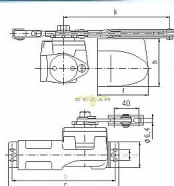

BRANO 214 14 ZLATÝ dverný zatvárač (42-70kg.š105cm)

» DVERNÉ KOVANIA » ZATVÁRAČE » zatvárače

Dodávateľské číslo	008154
EAN	8590531081545
Značka	BRANO
Kód produktu	06300-0080
Balení	1 Ks

Klasický zavírač dverí

Možnosť montáže na P i L dvere

Vhodný pro exteriér i interiér

možná "obrácená" montáž

Možnosti:

K214/11 pro dvere do max 25kg, křídlo do 70cm

K214/12 pro dvere do 20-38kg, křídlo do 80cm

K214/13 pro dvere do 30-60kg, křídlo do 90cm

K214/14 pro dvere do 42-70kg, křídlo do 105cm

Dostupnosť na hlavnom sklade:

skladom

Dostupné množstvo u dodávateľa:

sklad dodávateľa

Parametry

Značka	BRANO
--------	-------