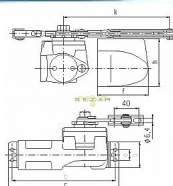

BRANO 214 14 ZLATÝ dverný zatvárač (42-70kg.š105cm)

» DVERNÉ KOVANIA » ZATVÁRAČE » zatvárače

Dodávateľské číslo	008154
EAN	8590531081545
Značka	BRANO
Kód produktu	06300-0080
Balení	1 Ks

Klasický zavírač dverí

Možnosť montáže na P i L dvere

Vhodný pro exteriér i interiér

možná "obrácená" montáž

Možnosti:

K214/11 pro dvere do max 25kg, křídlo do 70cm

K214/12 pro dvere do 20-38kg, křídlo do 80cm

K214/13 pro dvere do 30-60kg, křídlo do 90cm

K214/14 pro dvere do 42-70kg, křídlo do 105cm

Dostupnosť na hlavnom sklade:

skladom

Dostupné množstvo u dodávateľa:

sklad dodávateľa

Parametry

Značka	BRANO
--------	-------