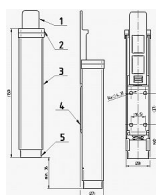

# BRANO K 501 Biely stavač dverí

» DVERNÉ KOVANIA » STAVAČE, ZARÁŽKY

Dodávateľské číslo	008200
EAN	8590531082009
Značka	BRANO
Kód produktu	06300-0120
Balení	1 Ks

Mechanický stavač dverí Brano K501, s výhodou odblokovaní a zablokování v jakémkoli úhlu otevření dverí, bez nutnosti použití montážního náradí. Jednoduchá montáž, nezávislý na použití zavírače dverí. Jde o perfektní jistič dverí, který je spolehlivý a hlavně jednoduchý k obsluze.

Rozměry tělesa: 149x32x27

Posunutí v ose y (zdvih): max. 40mm

Barva: bílá, hnědá, stříbrná, zlatá

Hmotnost: 0,21kg

Funkce a použití:

Zajištění dveřního křídla se provede stlačením hlavice a tím vysunutí nárazníku, který je zajištěn v kterékoliv poloze vnitřním mechanismem stavače. Stlačením tlačítka je nárazník vrácen pružinou do výchozí polohy. Stavač musí spolehlivě blokovat dveřní křídlo proti zavření při působení tlaku 50N působícímu ve směru zavírání dveřního křídla.