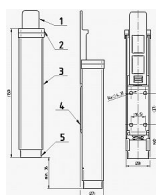

BRANO K 501 Biely stavač dverí

» DVERNÉ KOVANIA » STAVAČE, ZARÁŽKY

Dodávateľské číslo	008200
EAN	8590531082009
Značka	BRANO
Kód produktu	06300-0120
Balení	1 Ks

Mechanický stavač dverí Brano K501, s výhodou odblokovaní a zablokování v jakémkoli úhlu otevření dverí, bez nutnosti použití montážního náradí. Jednoduchá montáž, nezávislý na použití zavírače dverí. Jde o perfektní jistič dverí, který je spolehlivý a hlavně jednoduchý k obsluze.

Rozměry tělesa: 149x32x27

Posunutí v ose y (zdvih): max. 40mm

Barva: bílá, hnědá, stříbrná, zlatá

Hmotnost: 0,21kg

Funkce a použití:

Zajištění dveřního křídla se provede stlačením hlavice a tím vysunutí nárazníku, který je zajištěn v kterékoliv poloze vnitřním mechanismem stavače. Stlačením tlačítka je nárazník vrácen pružinou do výchozí polohy. Stavač musí spolehlivě blokovat dveřní křídlo proti zavření při působení tlaku 50N působícímu ve směru zavírání dveřního křídla.