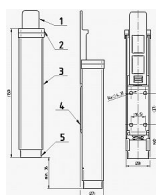

BRANO K 501 Biely stavač dverí

» DVERNÉ KOVANIA » STAVAČE, ZARÁŽKY

Dodávateľské číslo	008200
EAN	8590531082009
Značka	BRANO
Kód produktu	06300-0120
Balení	1 Ks

Mechanický stavač dverí Brano K501, s výhodou odblokovaní a zablokovaní v jakémkoli úhlu otevrení dverí, bez nutnosti použít montážního náradí. Jednoduchá montáž, nezávislý na použítí zavírače dverí. Jde o perfektní jistič dverí, který je spolehlivý a hlavně jednoduchý k obsluze.

Rozměry tělesa: 149x32x27

Posunutí v ose y (zdvih): max. 40mm

Barva: bílá, hnědá, stříbrná, zlatá

Hmotnost: 0,21kg

Funkce a použití:

Zajištění dveřního křídla se provede stlačením hlavice a tím vysunutím nárazníku, který je zajištěn v kterékoliv poloze vnitřním mechanismem stavače. Stlačením tlačítka je nárazník vrácen pružinou do výchozí polohy. Stavač musí spolehlivě blokovat dveřní křídlo proti zavření při působení tlaku 50N působícímu ve směru zavírání dveřního křídla.