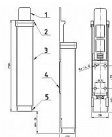

BRANO K 501 ČIERNY stavač dverí

» DVERNÉ KOVANIA » STAVAČE, ZARÁŽKY

Dodávateľské číslo	008203
EAN	8590531082030
Značka	BRANO
Kód produktu	06300-0126
Balení	1 Ks

Mechanický stavač dverí Brano K501, s výhodou odblokovaní a zablokování v jakémkoli úhlu otevření dverí, bez nutnosti použití montážního náradí. Jednoduchá montáž, nezávislý na použití zavírače dverí. Jde o perfektní jistič dverí, který je spolehlivý a hlavně jednoduchý k obsluze.

Rozměry tělesa: 149x32x27
Posunutí v ose y (zdvih): max. 40mm
Barva: bílá, hnědá, stříbrná, zlatá
Hmotnost: 0,21kg

Funkce a použití:

Zajištění dveřního křídla se provede stlačením hlavice a tím vysunutí nárazníku, který je zajištěn v kterékoliv poloze vnitřním mechanismem stavače. Stlačením tlačítka je nárazník vrácen pružinou do výchozí polohy. Stavač musí spolehlivě blokovat dveřní křídlo proti zavření při působení tlaku 50N působícímu ve směru zavírání dveřního křídla.