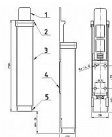

BRANO K 501 ČIERNY stavač dverí

» DVERNÉ KOVANIA » STAVAČE, ZARÁŽKY

Dodávateľské číslo	008203
EAN	8590531082030
Značka	BRANO
Kód produktu	06300-0126
Balení	1 Ks

Mechanický stavač dverí Brano K501, s výhodou odblokovaní a zablokování v jakémkoli úhlu otevření dverí, bez nutnosti použití montážního náradí. Jednoduchá montáž, nezávislý na použití zavírače dverí. Jde o perfektní jistič dverí, který je spolehlivý a hlavně jednoduchý k obsluze.

Rozměry tělesa: 149x32x27
Posunutí v ose y (zdvih): max. 40mm
Barva: bílá, hnědá, stříbrná, zlatá
Hmotnost: 0,21kg

Funkce a použití:

Zajištění dveřního křídla se provede stlačením hlavice a tím vysunutí nárazníku, který je zajištěn v kterékoliv poloze vnitřním mechanismem stavače. Stlačením tlačítka je nárazník vrácen pružinou do výchozí polohy. Stavač musí spolehlivě blokovat dveřní křídlo proti zavření při působení tlaku 50N působícímu ve směru zavírání dveřního křídla.

Dostupnosť na hlavnom sklade: skladom
Dostupné množstvo u dodávateľa: sklad dodávateľa

Parametry

Značka	BRANO