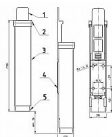

BRANO K 501 ČIERNY stavač dverí

» DVERNÉ KOVANIA » STAVAČE, ZARÁŽKY

Dodávateľské číslo	008203
EAN	8590531082030
Značka	BRANO
Kód produktu	06300-0126
Balení	1 Ks

Mechanický stavač dverí Brano K501, s výhodou odblokovaní a zablokování v jakémkoli úhlu otevření dverí, bez nutnosti použití montážního náradí. Jednoduchá montáž, nezávislý na použití zavírače dverí. Jde o perfektní jistič dverí, který je spolehlivý a hlavně jednoduchý k obsluze.

Rozměry tělesa: 149x32x27

Posunutí v ose y (zdvih): max. 40mm

Barva: bílá, hnědá, stříbrná, zlatá

Hmotnost: 0,21kg

Funkce a použití:

Zajištění dveřního křídla se provede stlačením hlavice a tím vysunutí nárazníku, který je zajištěn v kterékoliv poloze vnitřním mechanismem stavače. Stlačením tlačítka je nárazník vrácen pružinou do výchozí polohy. Stavač musí spolehlivě blokovat dveřní křídlo proti zavření při působení tlaku 50N působícímu ve směru zavírání dveřního křídla.