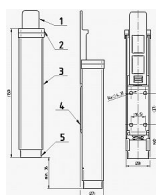

BRANO K 501 HNEDÝ stavač dverí

» DVERNÉ KOVANIA » STAVAČE, ZARÁŽKY

Dodávateľské číslo	008201
EAN	8590531082016
Značka	BRANO
Kód produktu	06300-0125
Balení	1 Ks

Mechanický stavěč dverí Brano K501, s výhodou odblokování a zablokování v jakémkoli úhlu otevření dverí, bez nutnosti použití montážního náradí. Jednoduchá montáž, nezávislý na použití zavírače dverí. Jde o perfektní jistič dverí, který je spolehlivý a hlavně jednoduchý k obsluze.

Rozměry tělesa: 149x32x27

Posunutí v ose y (zdvih): max. 40mm

Barva: bílá, hnědá, stříbrná, zlatá

Hmotnost: 0,21kg

Funkce a použití:

Zajištění dverního křídla se provede stlačením hlavice a tím vysunutí nárazníku, který je zajištěn v kterékoliv poloze vnitřním mechanismem stavěče. Stlačením tlačítka je nárazník vrácen pružinou do výchozí polohy. Stavěč musí spolehlivě blokovat dverní křídlo proti zavření při působení tlaku 50N působícímu ve směru zavírání dverního křídla.