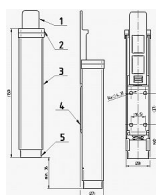

BRANO K 501 HNEDÝ stavač dveří

» DVERNÉ KOVANIA » STAVAČE, ZARÁŽKY

Dodavateľské číslo	008201
EAN	8590531082016
Značka	BRANO
Kód produktu	06300-0125
Balení	1 Ks

Mechanický stavěč dveří Brano K501, s výhodou odblokování a zablokování v jakémkoli úhlu otevření dveří, bez nutnosti použití montážního nářadí. Jednoduchá montáž, nezávislý na použití zavírače dveří. Jde o perfektní jistič dveří, který je spolehlivý a hlavně jednoduchý k obsluze.

Rozměry tělesa: 149x32x27

Posunutí v ose y (zdvih): max. 40mm

Barva: bílá, hnědá, stříbrná, zlatá

Hmotnost: 0,21kg

Funkce a použití:

Zajištění dveřního křídla se provede stlačením hlavice a tím vysunutí nárazníku, který je zajištěn v kterékoliv poloze vnitřním mechanismem stavěče. Stlačením tlačítka je nárazník vrácen pružinou do výchozí polohy. Stavěč musí spolehlivě blokovat dveřní křídlo proti zavření při působení tlaku 50N působícímu ve směru zavírání dveřního křídla.