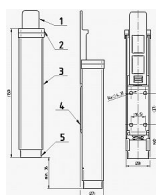

BRANO K 501 ŠEDÝ stavač dverí

» DVERNÉ KOVANIA » STAVAČE, ZARÁŽKY

Dodávateľské číslo	008199
EAN	8590531081996
Značka	BRANO
Kód produktu	06300-0115
Balení	1 Ks

Mechanický stavěč dverí Brano K501, s výhodou odblokování a zablokování v jakémkoli úhlu otevření dverí, bez nutnosti použití montážního náradí. Jednoduchá montáž, nezávislý na použití zavírače dverí. Jde o perfektní jistič dverí, který je spolehlivý a hlavně jednoduchý k obsluze.

Rozměry tělesa: 149x32x27

Posunutí v ose y (zdvih): max. 40mm

Barva: bílá, hnědá, stříbrná, zlatá

Hmotnost: 0,21kg

Funkce a použití:

Zajištění dverního křídla se provede stlačením hlavice a tím vysunutí nárazníku, který je zajištěn v kterékoliv poloze vnitřním mechanismem stavěče. Stlačením tlačítka je nárazník vrácen pružinou do výchozí polohy. Stavěč musí spolehlivě blokovat dverní křídlo proti zavření při působení tlaku 50N působícímu ve směru zavírání dverního křídla.