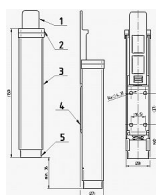

# BRANO K 501 ŠEDÝ stavač dverí

» DVERNÉ KOVANIA » STAVAČE, ZARÁŽKY

Dodávateľské číslo	008199
EAN	8590531081996
Značka	BRANO
Kód produktu	06300-0115
Balení	1 Ks

Mechanický stavěč dverí Brano K501, s výhodou odblokování a zablokování v jakémkoli úhlu otevření dverí, bez nutnosti použití montážního náradí. Jednoduchá montáž, nezávislý na použití zavírače dverí. Jde o perfektní jistič dverí, který je spolehlivý a hlavně jednoduchý k obsluze.

Rozměry tělesa: 149x32x27

Posunutí v ose y (zdvih): max. 40mm

Barva: bílá, hnědá, stříbrná, zlatá

Hmotnost: 0,21kg

Funkce a použití:

Zajištění dverního křídla se provede stlačením hlavice a tím vysunutí nárazníku, který je zajištěn v kterékoliv poloze vnitřním mechanismem stavěče. Stlačením tlačítka je nárazník vrácen pružinou do výchozí polohy. Stavěč musí spolehlivě blokovat dverní křídlo proti zavření při působení tlaku 50N působícímu ve směru zavírání dverního křídla.