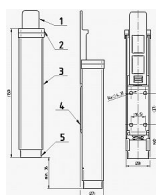

BRANO K 501 ŠEDÝ stavač dveří

» DVERNÉ KOVANIA » STAVAČE, ZARÁŽKY

Dodavatel'ské číslo	008199
EAN	8590531081996
Značka	BRANO
Kód produktu	06300-0115
Balení	1 Ks

Mechanický stavač dveří Brano K501, s výhodou odblokování a zablokování v jakémkoli úhlu otevření dveří, bez nutnosti použití montážního nářadí. Jednoduchá montáž, nezávislý na použití zavírače dveří. Jde o perfektní jistič dveří, který je spolehlivý a hlavně jednoduchý k obsluze.

Rozměry tělesa: 149x32x27

Posunutí v ose y (zdvih): max. 40mm

Barva: bílá, hnědá, stříbrná, zlatá

Hmotnost: 0,21kg

Funkce a použití:

Zajištění dveřního křídla se provede stlačením hlavice a tím vysunutí nárazníku, který je zajištěn v kterékoliv poloze vnitřním mechanismem stavače. Stlačením tlačítka je nárazník vrácen pružinou do výchozí polohy. Stavač musí spolehlivě blokovat dveřní křídlo proti zavření při působení tlaku 50N působícímu ve směru zavírání dveřního křídla.