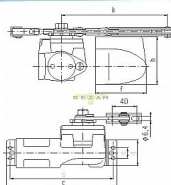

BRANO K214 dverný zatvárač

» DVERNÉ KOVANIA » ZATVÁRAČE » zatvárače

Značka	BRANO
Kód produktu	MP06300-0065

Klasický zavírač dveří

Možnosť montáže na P i L dveře

Vhodný pro exteriér i interiér

možná "obrácená" montáž

Možnosti:

K214/11 pro dveře do max 25kg, křídlo do 70cm

K214/12 pro dveře do 20-38kg, křídlo do 80cm

K214/13 pro dveře do 30-60kg, křídlo do 90cm

K214/14 pro dveře do 42-70kg, křídlo do 105cm

Dostupnosť na hlavnom sklade: