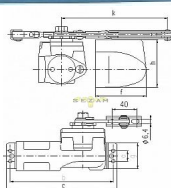

# BRANO K214 dverný zatvárač

» DVERNÉ KOVANIA » ZATVÁRAČE » zatvárače

Značka	BRANO
Kód produktu	MP06300-0065

Klasický zavírač dveří

Možnosť montáže na P i L dvere

Vhodný pro exteriér i interiér

možná "obráčená" montáž

Možnosti:

K214/11 pro dveře do max 25kg, křídlo do 70cm

K214/12 pro dveře do 20-38kg, křídlo do 80cm

K214/13 pro dveře do 30-60kg, křídlo do 90cm

K214/14 pro dveře do 42-70kg, křídlo do 105cm

Dostupnosť na hlavnom sklade: