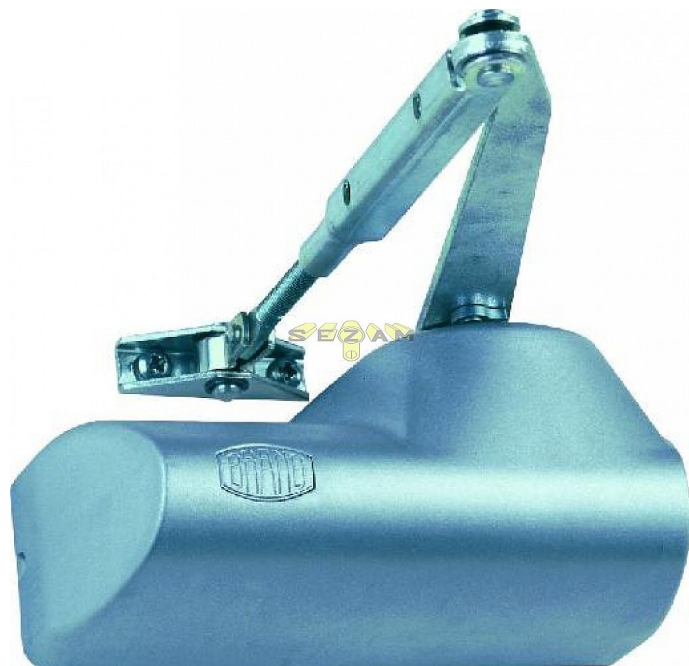

# BRANO K214 dverný zatvárač

» DVERNÉ KOVANIA » ZATVÁRAČE » zatvárače

Značka	BRANO
Kód produktu	MP06300-0065

Klasický zavírač dverí

Možnosť montáže na P i L dvere

Vhodný pro exteriér i interiér

možná "obráčená" montáž

Možnosti:

K214/11 pro dvere do max 25kg, křídlo do 70cm

K214/12 pro dvere do 20-38kg, křídlo do 80cm

K214/13 pro dvere do 30-60kg, křídlo do 90cm

K214/14 pro dvere do 42-70kg, křídlo do 105cm

Dostupnosť na hlavnom sklade: viac ako 10 ks  
na cestě 1,00 ks