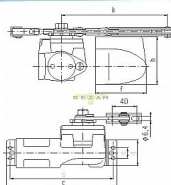

BRANO K214 dverný zatvárač

» DVERNÉ KOVANIA » ZATVÁRAČE » zatvárače

Značka	BRANO
Kód produktu	MP06300-0065

Klasický zavírač dveří

Možnosť montáže na P i L dveře

Vhodný pro exteriér i interiér

možná "obrácená" montáž

Možnosti:

K214/11 pro dveře do max 25kg, křídlo do 70cm

K214/12 pro dveře do 20-38kg, křídlo do 80cm

K214/13 pro dveře do 30-60kg, křídlo do 90cm

K214/14 pro dveře do 42-70kg, křídlo do 105cm

Dostupnosť na hlavnom sklade: viac ako 10 ks
na cestě 1,00 ks