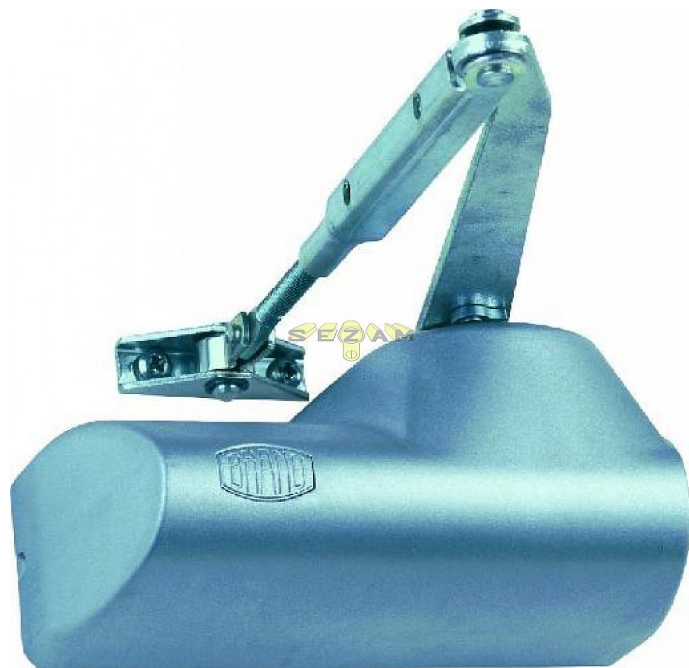

BRANO K214 dverný zatvárač

» DVERNÉ KOVANIA » ZATVÁRAČE » zatvárače

Značka	BRANO
Kód produktu	MP06300-0065

Klasický zavírač dveří

Možnosť montáže na P i L dveře

Vhodný pro exteriér i interiér

možná "obrácená" montáž

Možnosti:

K214/11 pro dveře do max 25kg, křídlo do 70cm

K214/12 pro dveře do 20-38kg, křídlo do 80cm

K214/13 pro dveře do 30-60kg, křídlo do 90cm

K214/14 pro dveře do 42-70kg, křídlo do 105cm

Dostupnosť na hlavnom sklade: viac ako 10 ks
na cestě 1,00 ks