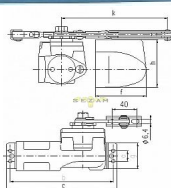

# BRANO K214 dverný zatvárač

» DVERNÉ KOVANIA » ZATVÁRAČE » zatvárače

Značka	BRANO
Kód produktu	MP06300-0065

Klasický zavírač dverí

Možnosť montáže na P i L dvere

Vhodný pro exteriér i interiér

možná "obráčená" montáž

Možnosti:

K214/11 pro dvere do max 25kg, křídlo do 70cm

K214/12 pro dvere do 20-38kg, křídlo do 80cm

K214/13 pro dvere do 30-60kg, křídlo do 90cm

K214/14 pro dvere do 42-70kg, křídlo do 105cm

Dostupnosť na hlavnom sklade: viac ako 10 ks  
na cestě 1,00 ks