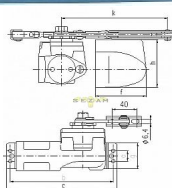

BRANO K214 dverný zatvárač

» DVERNÉ KOVANIA » ZATVÁRAČE » zatvárače

Značka	BRANO
Kód produktu	MP06300-0065

Klasický zavírač dveří

Možnosť montáže na P i L dveře

Vhodný pro exteriér i interiér

možná "obrácená" montáž

Možnosti:

K214/11 pro dveře do max 25kg, křídlo do 70cm

K214/12 pro dveře do 20-38kg, křídlo do 80cm

K214/13 pro dveře do 30-60kg, křídlo do 90cm

K214/14 pro dveře do 42-70kg, křídlo do 105cm

Dostupnosť na hlavnom sklade: