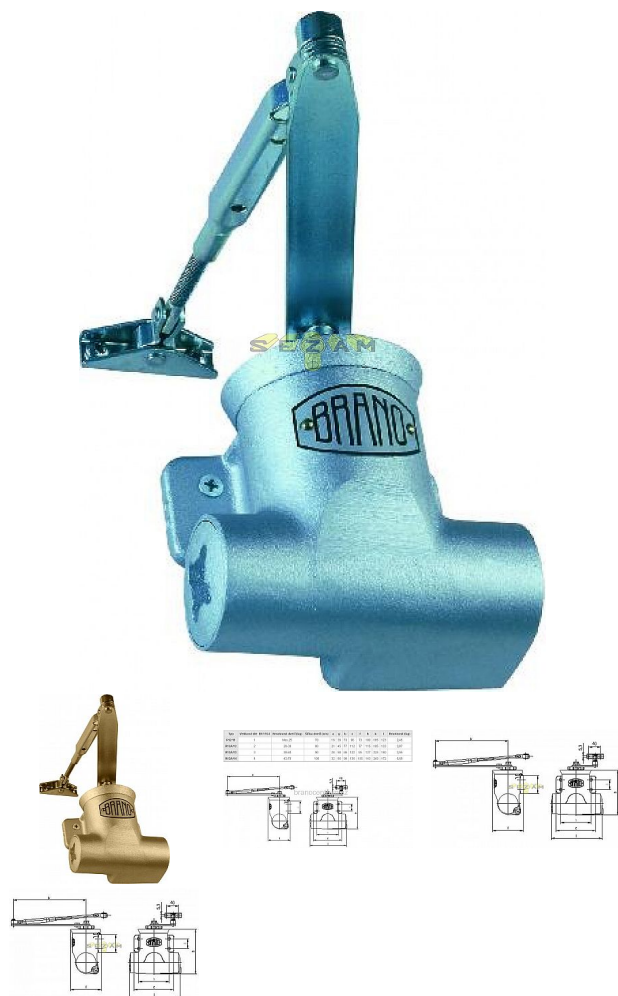

# BRANO R12 dverný zatvárač

» DVERNÉ KOVANIA » ZATVÁRAČE » zatvárače

Značka	BRANO
Kód produktu	MP06300-0005

## Vlastnosti zavírače Brano R12A

Hydraulický horní zavírač dveří

Použití: pro montáž na levé i pravé dveřní křídlo. Lze namontovat obráceně.

Max. rozměry a váha dveří: maximální doporučená šířka 105 cm, váha do 80 kg

Vhodný i pro použití v exteriéru. - Zavírače Brano R12A plníme olejem s vysokou termostabilitou. V teplotním rozmezí od -20° C do +40°C je proto zavírač téměř bezúdržbový a snižuje nutnost přenastavení dovírání v rámci různých ročních období. Samotné přenastavení je jednoduchý úkon, řešený pouhým otočením regulačního šroubu.

## Technické informace:

Šířka těla: 123 - 172 mm

Šířka patky: 96 - 135 mm

Rozteč montážních šroubů: 70 - 98 mm

Výška těla zavírače: 73 - 100 mm