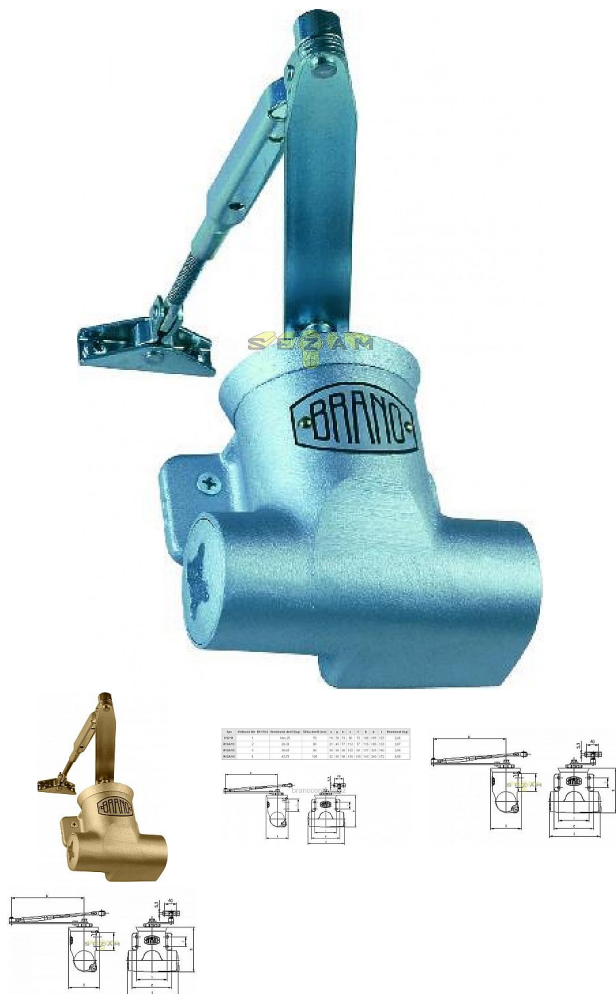

BRANO R12 dverný zatvárač

» DVERNÉ KOVANIA » ZATVÁRAČE » zatvárače

Značka	BRANO
Kód produktu	MP06300-0005

Vlastnosti zavírače Brano R12A

Hydraulický horní zavírač dveří

Použití: pro montáž na levé i pravé dveřní křídlo. Lze namontovat obráceně.

Max. rozměry a váha dveří: maximální doporučená šířka 105 cm, váha do 80 kg

Vhodný i pro použití v exteriéru. - Zavírače Brano R12A plníme olejem s vysokou termostabilitou. V teplotním rozmezí od -20° C do +40°C je proto zavírač téměř bezúdržbový a snižuje nutnost přenastavení dovírání v rámci různých ročních období. Samotné přenastavení je jednoduchý úkon, řešený pouhým otočením regulačního šroubu.

Barevné provedení: RAL stříbrná, zlatá

Technické informace:

Šířka těla: 123 - 172 mm

Šířka patky: 96 - 135 mm

Rozteč montážních šroubů: 70 - 98 mm

Výška těla zavírače: 73 - 100 mm

Možnosti:

R12/11 pro dveře do max 25kg, křídlo do 70cm