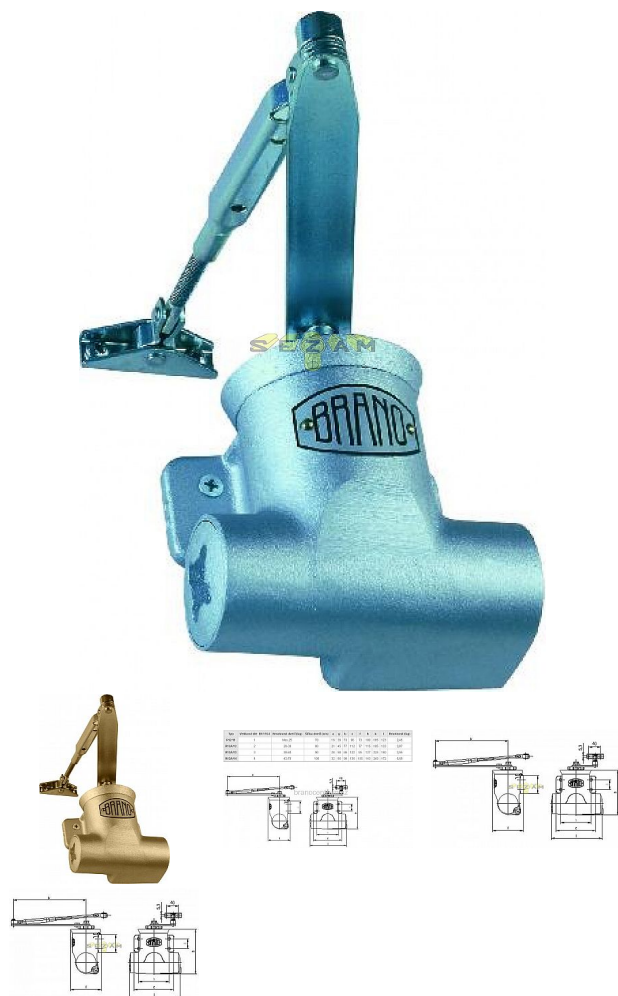

BRANO R12 dverný zatvárač

» DVERNÉ KOVANIA » ZATVÁRAČE » zatvárače

Značka	BRANO
Kód produktu	MP06300-0005

Vlastnosti zavírače Brano R12A

Hydraulický horní zavírač dveří

Použití: pro montáž na levé i pravé dveřní křídlo. Lze namontovat obráceně.

Max. rozměry a váha dveří: maximální doporučená šířka 105 cm, váha do 80 kg

Vhodný i pro použití v exteriéru. - Zavírače Brano R12A plníme olejem s vysokou termostabilitou. V teplotním rozmezí od -20° C do +40°C je proto zavírač téměř bezúdržbový a snižuje nutnost přenastavení dovírání v rámci různých ročních období. Samotné přenastavení je jednoduchý úkon, řešený pouhým otočením regulačního šroubu.

Barevné provedení: RAL stříbrná, zlatá

Technické informace:

Šířka těla: 123 - 172 mm

Šířka patky: 96 - 135 mm

Rozteč montážních šroubů: 70 - 98 mm

Výška těla zavírače: 73 - 100 mm

Možnosti:

R12/11 pro dveře do max 25kg, křídlo do 70cm