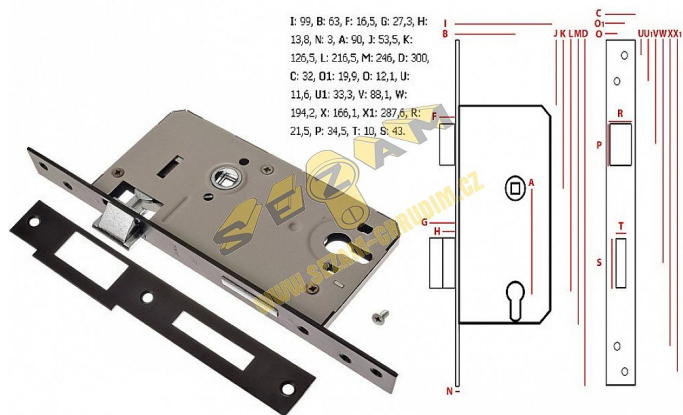

bránový zámok L 90mm vložka POL s prevodom Z111 - 027043 - ZP-SW-252

» ZABEZPEČENIE » ZADLABÁVACIE ZÁMKY » Vložkové

Dodávateľské číslo

027043

EAN

8590531270437

Kód produktu

04052-0350

Balení

1 Ks

pravé x levé provedení

Dostupnosť na hlavnom sklade:

skladom

Parametry

Rozteč

90