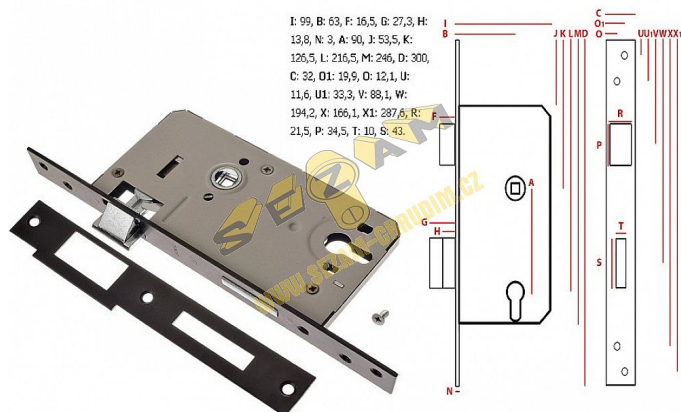

bránový zámok L 90mm vložka POL s prevodom Z111 - 027043 - ZP-SW-252

» ZABEZPEČENIE » ZADLABÁVACIE ZÁMKY » Vložkové

Dodávateľské číslo	027043
EAN	8590531270437
Kód produktu	04052-0350
Balení	1 Ks

pravé x levé provedení

Dostupnosť na hlavnom sklade: skladom

Parametry

Rozteč	90
--------	----