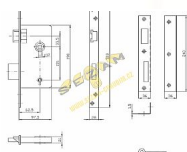

Parametry

Rozteč

105