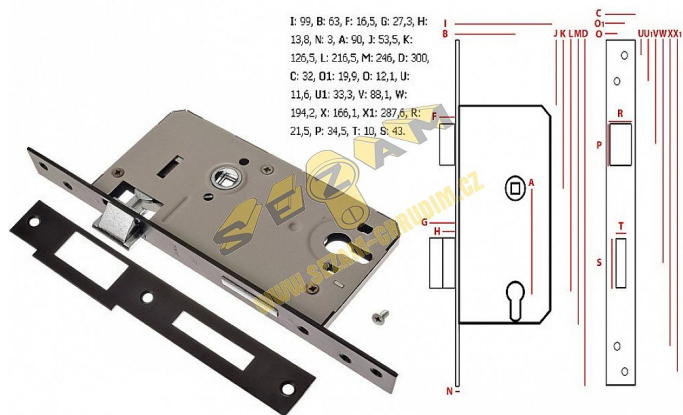

bránový zámok P 90mm vložka POL.s prevodom Z112 - 027044 - ZP-SW-251

» ZABEZPEČENIE » ZADLABÁVACIE ZÁMKY » Vložkové

Dodávateľské číslo

027044

EAN

8590531270444

Kód produktu

04052-0345

Balení

1 Ks

pravé x levé provedení

Dostupnosť na hlavnom sklade:

skladom

Parametry

Rozteč

90