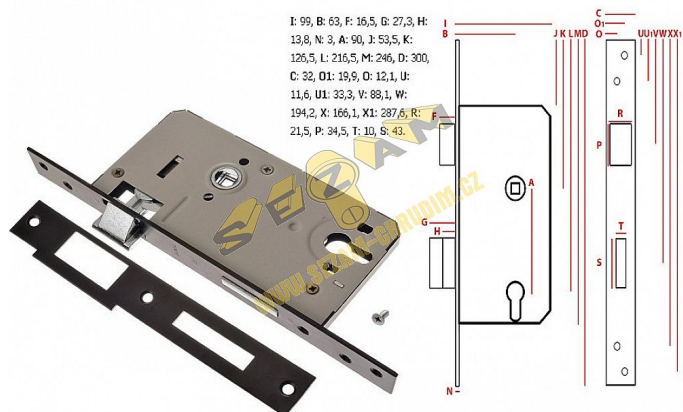

bránový zámok P 90mm vložka POL.s prevodom Z112 - 027044 - ZP-SW-251

» ZABEZPEČENIE » ZADLABÁVACIE ZÁMKY » Vložkové

Dodávateľské číslo

027044

EAN

8590531270444

Kód produktu

04052-0345

Balení

1 Ks

pravé x levé provedení

Dostupnosť na hlavnom sklade:

skladom

Parametry

Rozteč

90