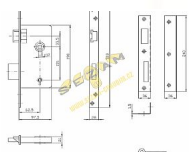

Parametry

Rozteč

105