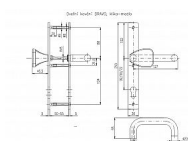

BRAVO 850 nerezové kovanie

» DVERNÉ KOVANIA » INTERIÉROVÉ » Štítové

Značka	ROSTEX
Kód produktu	MP02000-6825
Balení	1 Ks

Panikové kování - BORA 850/5 mm

Dostupnosť na hlavnom sklade: u dodávateľa
Dostupné množstvo u dodávateľa: momentálne nedostupné

Popis

Použití: pro zadlabací zámky s funkcí PANIK, pro dveře pravé i levé, tloušťka dveří 40-55 mm a 55-75 mm. Rozteč: 92,90, 72 mm. Poznámka: u trnu 8x8 mm je možné použít redukci na 9x9 nebo 10x10 mm. Kování se upevňuje z vnitřní strany 3mi šrouby M6. Trn upravený na funkci PANIK. Kování je bez vratného mechanismu.