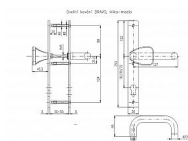

# BRAVO 850 nerezové kovanie

» DVERNÉ KOVANIA » INTERIÉROVÉ » Štítové

Značka	ROSTEX
Kód produktu	MP02000-6825
Balení	1 Ks

Panikové kování - BORA 850/5 mm

Dostupnosť na hlavnom sklade: u dodávateľa  
Dostupné množstvo u dodávateľa: momentálne nedostupné

## Popis

Použití: pro zadlabací zámky s funkcí PANIK, pro dveře pravé i levé, tloušťka dveří 40-55 mm a 55-75 mm. Rozteč: 92,90, 72 mm. Poznámka: u trnu 8x8 mm je možné použít redukci na 9x9 nebo 10x10 mm. Kování se upevňuje z vnitřní strany 3mi šrouby M6. Trn upravený na funkci PANIK. Kování je bez vratného mechanismu.