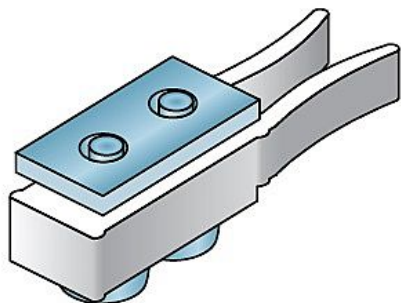

# Brzda S36 do hornej lišty S50

» PRE TRUHLÁROV » POSUVNÉ KOVANIE » Pre skrine - SALU S36/S36SC

Dodávateľské číslo	13C036B
EAN	0036708336660
Kód produktu	03530-0178
Balení	1 Ks

---

brzda do lišty S50

---

Dostupnosť na hlavnom sklade: skladom