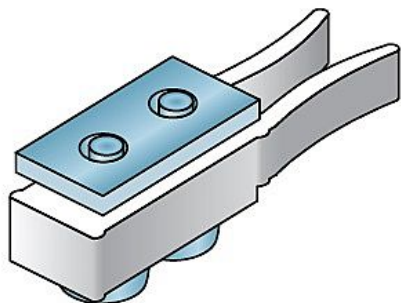

Brzda S36 do hornej lišty S50

» PRE TRUHLÁROV » POSUVNÉ KOVANIE » Pre skrine - SALU S36/S36SC

Dodávateľské číslo	13C036B
EAN	0036708336660
Kód produktu	03530-0178
Balení	1 Ks

brzda do lišty S50

Dostupnosť na hlavnom sklade: skladom