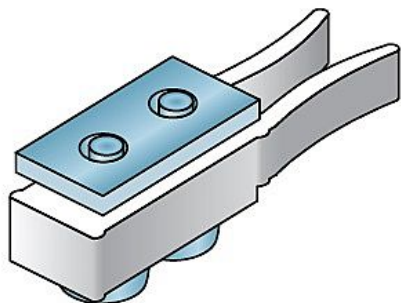

# Brzda S36 do hornej lišty S50

» PRE TRUHLÁROV » POSUVNÉ KOVANIE » Pre skrine - SALU S36/S36SC

Dodávateľské číslo	13C036B
EAN	0036708336660
Kód produktu	03530-0178
Balení	1 Ks

brzda do lišty S50

Dostupnosť na hlavnom sklade: skladom