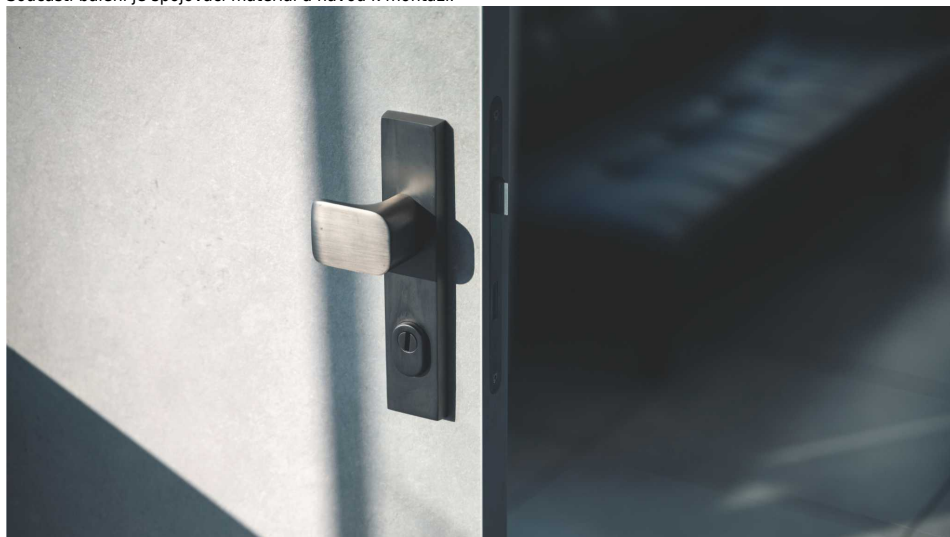

Vlastnosti produktu:

Ochranné interiérové kování

Možnost upravit na pravostranné/levostranné dveře

Překrytí vložky: ANO

Kovová vratná pružina: ANO

Délka štítu: 238 mm

Šířka štítu: 49,5 mm

Tloušťka štítu: 12,5 mm

Délka kliky: 125 mm

Rozteč: 90 mm

Součástí balení je spojovací materiál a návod k montáži.