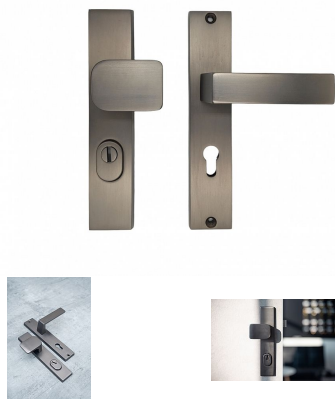

# C201+ ochranné kovanie titán

» DVERNÉ KOVANIA » BEZPEČNOSTNÉ A OCHRANNÉ » Štítové s prekrytím

Dodávateľské číslo	C0201T46+
Značka	COBRA
Kód produktu	MP03608-2065

Solidní až masivní, odolný a veľmi moderný - model C201 už svým vzhledem vyjadřuje odolnost vůči jakýmkoliv pokusům o poškození či dokonce prolomení nezvanými návštěvníky. Štítové řešení vyznává moderní přístup k designu ochranných kování na vstupních dveřích - hranatý štít v kombinaci s plochou úchopovou koulí předurčuje model C201 na vstupní dveře do moderních domů a bytů, stejně tak minimalistická vnitřní klika bude jistě v souladu s moderním charakterem vašeho interiéru. Masivnost štítu i koule pak dokládá bezpečnostní kvality modelu C201. Na výběr máme dvě zdařilé materiálové varianty - tradičně elegantní matný nikel a luxusní česaný bronz. Stačí jen zvolit tu správnou rozteč štítu (72 nebo 90 mm).

#### Vlastnosti produktu:

Ochranné interiérové kování  
Možnost upravit na pravostranné/levostranné dveře  
Překrytí vložky: ANO  
Kovová vratná pružina: ANO

Délka štítu: 238 mm  
Šířka štítu: 49,5 mm  
Tloušťka štítu: 12,5 mm  
Délka kliky: 125 mm  
Rozteč: 90 mm