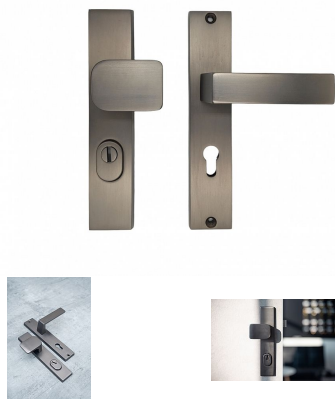

C201+ ochranné kovanie titán

» DVERNÉ KOVANIA » BEZPEČNOSTNÉ A OCHRANNÉ » Štítové s prekrytím

Dodávateľské číslo	C0201T46+
Značka	COBRA
Kód produktu	MP03608-2065

Solidní až masivní, odolný a veľmi moderný - model C201 už svým vzhledem vyjadřuje odolnost vůči jakýmkoliv pokusům o poškození či dokonce prolomení nezvanými návštěvníky. Štítové řešení vyznává moderní přístup k designu ochranných kování na vstupních dveřních - hranatý štít v kombinaci s plochou úchopovou koulí předurčuje model C201 na vstupní dveře do moderních domů a bytů, stejně tak minimalistická vnitřní klika bude jistě v souladu s moderním charakterem vašeho interiéru. Masivnost štítu i koule pak dokládá bezpečnostní kvality modelu C201. Na výběr máme dvě zdařilé materiálové varianty - tradičně elegantní matný nikl a luxusní česaný bronz. Stačí jen zvolit tu správnou rozteč štítu (72 nebo 90 mm).

Vlastnosti produktu:

Ochranné interiérové kování
Možnost upravit na pravostranné/levostranné dveře
Překrytí vložky: ANO
Kovová vratná pružina: ANO

Délka štítu: 238 mm
Šířka štítu: 49,5 mm
Tloušťka štítu: 12,5 mm
Délka kliky: 125 mm
Rozteč: 90 mm