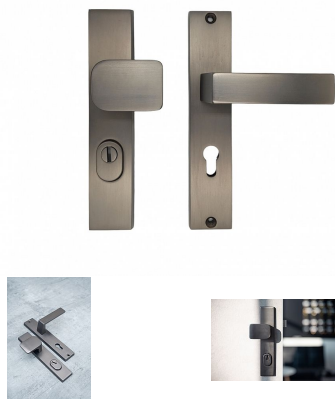

# C201+ ochranné kovanie titán

» DVERNÉ KOVANIA » BEZPEČNOSTNÉ A OCHRANNÉ » Štítové s prekrytím

Dodávateľské číslo	C0201T46+
Značka	COBRA
Kód produktu	MP03608-2065

Solidní až masivní, odolný a veľmi moderný - model C201 už svým vzhledem vyjadřuje odolnost vůči jakýmkoliv pokusům o poškození či dokonce prolomení nezvanými návštěvníky. Štítové řešení vyznává moderní přístup k designu ochranných kování na vstupních dveřních - hranatý štít v kombinaci s plochou úchopovou koulí předurčuje model C201 na vstupní dveře do moderních domů a bytů, stejně tak minimalistická vnitřní klika bude jistě v souladu s moderním charakterem vašeho interiéru. Masivnost štítu i koule pak dokládá bezpečnostní kvality modelu C201. Na výběr máme dvě zdařilé materiálové varianty - tradičně elegantní matný nikl a luxusní česaný bronz. Stačí jen zvolit tu správnou rozteč štítu (72 nebo 90 mm).

#### Vlastnosti produktu:

Ochranné interiérové kování  
Možnost upravit na pravostranné/levostranné dveře  
Překrytí vložky: ANO  
Kovová vratná pružina: ANO

Délka štítu: 238 mm  
Šířka štítu: 49,5 mm  
Tloušťka štítu: 12,5 mm  
Délka kliky: 125 mm  
Rozteč: 90 mm