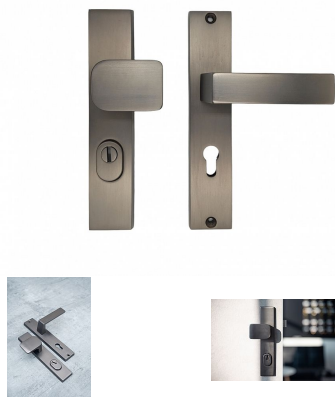

# C201+ ochranné kovanie titán

» DVERNÉ KOVANIA » BEZPEČNOSTNÉ A OCHRANNÉ » Štítové s prekrytím

Dodávateľské číslo	C0201T46+
Značka	COBRA
Kód produktu	MP03608-2065

Solidní až masivní, odolný a veľmi moderný - model C201 už svým vzhledem vyjadřuje odolnost vůči jakýmkoliv pokusům o poškození či dokonce prolomení nezvanými návštěvníky. Štítové řešení vyznává moderní přístup k designu ochranných kování na vstupních dveřních - hranatý štít v kombinaci s plochou úchopovou koulí předurčuje model C201 na vstupní dveře do moderních domů a bytů, stejně tak minimalistická vnitřní klika bude jistě v souladu s moderním charakterem vašeho interiéru. Masivnost štítu i koule pak dokládá bezpečnostní kvality modelu C201. Na výběr máme dvě zdařilé materiálové varianty - tradičně elegantní matný nikl a luxusní česaný bronz. Stačí jen zvolit tu správnou rozteč štítu (72 nebo 90 mm).

#### Vlastnosti produktu:

Ochranné interiérové kování

Možnost upravit na pravostranné/levostranné dveře

Překrytí vložky: ANO

Kovová vratná pružina: ANO

Délka štítu: 238 mm

Šířka štítu: 49,5 mm

Tloušťka štítu: 12,5 mm

Délka kliky: 125 mm

Rozteč: 90 mm

Součástí balení je spojovací materiál a návod k montáži.

Dostupnosť na hlavnom sklade:

u dodávateľa