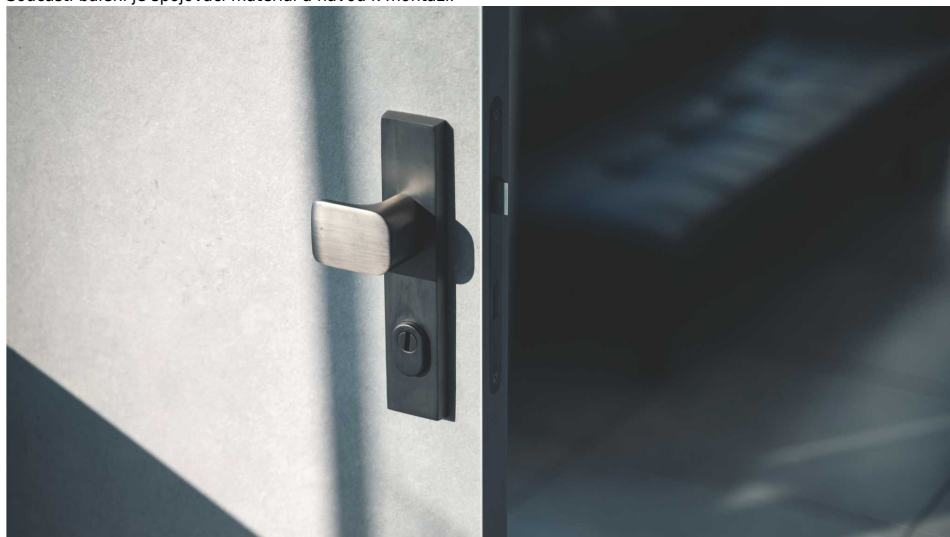

Vlastnosti produktu:

Ochranné interiérové kování
Možnost upravit na pravostranné/levostranné dveře
Překrytí vložky: ANO
Kovová vratná pružina: ANO

Délka štítu: 238 mm
Šířka štítu: 49,5 mm
Tloušťka štítu: 12,5 mm
Délka kliky: 125 mm
Rozteč: 90 mm

Součástí balení je spojovací materiál a návod k montáži.