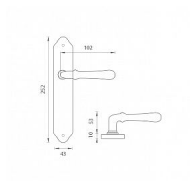

CARINA štítové kovanie Bronz česaný matný OGS

» DVERNÉ KOVANIA » INTERIÉROVÉ » Štítové

Značka	MP
Kód produktu	MP03751-0000

Štítová klika na interiérové dvere s rustikálným štítem je vyrobená z materiálov vysokej kvality - mosaz a je povrchovo upravená. Rustikálny štít má rozmery 43 mm x 252 mm.

Klika obsahuje vratný mechanizmus.

Je to len na vašom rozhodnutí, jakou rozteč, jaké provedení a jaký typ otvoru si vyberete z naší široké nabídky. V případě, že se neumíte rozhodnout, rádi vám poradíme a pomůžeme s výběrem.

Součástí balení je sada šroubů na prošroubování přes dvere

Obsahuje vratný mechanizmus kliky - pružinu
Obsahuje vratný mechanizmus kliky - pružinu

Dostupnosť na hlavnom sklade: u dodávateľa
Dostupné množstvo u dodávateľa: momentálne nedostupné