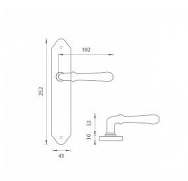

CARINA štítové kovanie Bronz česaný matný OGS

» DVERNÉ KOVANIA » INTERIÉROVÉ » Štítové

Značka	MP
Kód produktu	MP03751-0000

Štítová klika na interiérové dvere s rustikálným štítem je vyrobená z materiálov vysokej kvality - mosaz a je povrchovo upravená. Rustikálny štít má rozmery 43 mm x 252 mm.

Klika obsahuje vratný mechanizmus.

Je to len na vašom rozhodnutí, jakou rozteč, jaké provedení a jaký typ otvoru si vyberete z naší široké nabídky. V případě, že se neumíte rozhodnout, rádi vám poradíme a pomůžeme s výběrem.