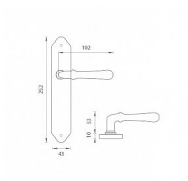

# CARINA štítové kovanie Bronz česaný matný OGS

» DVERNÉ KOVANIA » INTERIÉROVÉ » Štítové

Značka	MP
Kód produktu	MP03751-0000

Štítová klika na interiérové dvere s rustikálným štítem je vyrobená z materiálov vysokej kvality - mosaz a je povrchovo upravená. Rustikálny štít má rozmery 43 mm x 252 mm.

Klika obsahuje vratný mechanizmus.

Je to len na vašom rozhodnutí, jakou rozteč, jaké provedení a jaký typ otvoru si vyberete z naší široké nabídky. V případě, že se neumíte rozhodnout, rádi vám poradíme a pomůžeme s výběrem.

Součástí balení je sada šroubů na prošroubování přes dveře

Obsahuje vratný mechanizmus kliky - pružinu  
Obsahuje vratný mechanizmus kliky - pružinu

Dostupnosť na hlavnom sklade: u dodávateľa  
Dostupné množstvo u dodávateľa: momentálne nedostupné