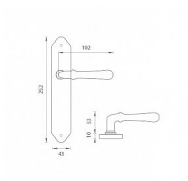

# CARINA štítové kovanie Bronz česaný matný OGS

» DVERNÉ KOVANIA » INTERIÉROVÉ » Štítové

Značka	MP
Kód produktu	MP03751-0000

Štítová klika na interiérové dvere s rustikálným štítem je vyrobená z materiálov vysokej kvality - mosaz a je povrchovo upravená. Rustikálny štít má rozmery 43 mm x 252 mm.

Klika obsahuje vratný mechanizmus.

Je to len na vašom rozhodnutí, jakou rozteč, jaké provedení a jaký typ otvoru si vyberete z naší široké nabídky. V případě, že se neumíte rozhodnout, rádi vám poradíme a pomůžeme s výběrem.

Součástí balení je sada šroubů na prošroubování přes dvere

Obsahuje vratný mechanizmus kliky - pružinu  
Obsahuje vratný mechanizmus kliky - pružinu

Dostupnosť na hlavnom sklade: u dodávateľa  
Dostupné množstvo u dodávateľa: momentálne nedostupné