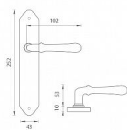

CARINA štítové kovanie Mosadz leštená lakovaná OLV

» DVERNÉ KOVANIA » INTERIÉROVÉ » Štítové

Značka	MP
Kód produktu	MP03751-0020

Štítová klika na interiérové dvere s rustikálním štítem je vyrobená z materiálov vysokej kvality - mosaz a je povrchovo upravená. Rustikálny štít má rozmery 43 mm x 252 mm.

Klika obsahuje vratný mechanizmus.

Dostupnosť na hlavnom sklade: u dodávateľa
Dostupné množstvo u dodávateľa: momentálne nedostupné

Parametry

Značka	MP
--------	----