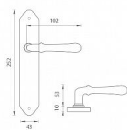

# CARINA štítové kovanie Mosadz leštená lakovaná OLV

» DVERNÉ KOVANIA » INTERIÉROVÉ » Štítové

Značka	MP
Kód produktu	MP03751-0020

Štítová klika na interiérové dvere s rustikálním štítem je vyrobená z materiálov vysokej kvality - mosaz a je povrchovo upravená. Rustikálny štít má rozmery 43 mm x 252 mm.