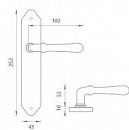

# CARINA štítové kovanie Mosadz leštená lakovaná OLV

» DVERNÉ KOVANIA » INTERIÉROVÉ » Štítové

Značka	MP
Kód produktu	MP03751-0020

Štítová klika na interiérové dvere s rustikálním štítem je vyrobená z materiálov vysokej kvality - mosaz a je povrchovo upravená. Rustikálny štít má rozmery 43 mm x 252 mm.