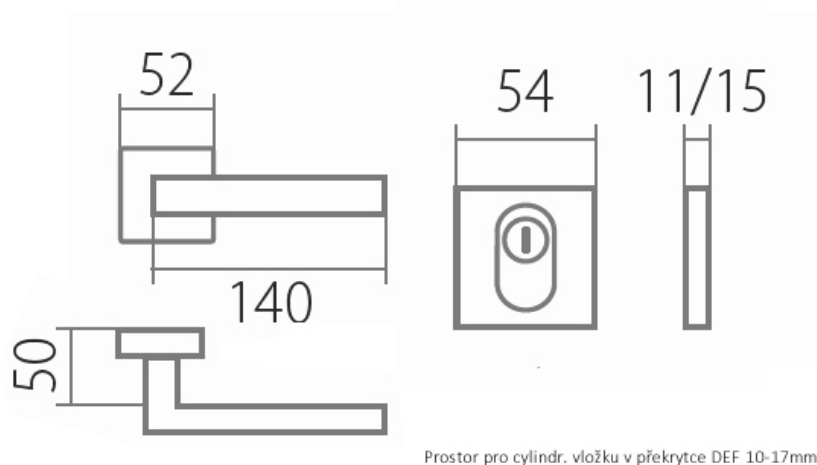

# CARLA SQUARE + BEZPEČNOSTNÁ ROZETA HR DEF E - NEREZ

» DVERNÉ KOVANIA » BEZPEČNOSTNÉ A OCHRANNÉ » Rozetové

Dodávateľské číslo	HS115382
Značka	TWIN
Kód produktu	MP03801-1155

Provedení:  
KPZL - klika - koule, klika směřuje vlevo  
KPZR - klika - koule, klika směřuje vpravo  
PZL/R - klika - klika

**Bezpečnostní** kování v **rozetovém provedení** s klikou **Carla** je nestárnoucí **klasika**, která se na **Vašich dveřích** nikdy **neokouká**.

Bezpečnostní rozetové kování je nejen funkční, ale také moderní a elegantní. Vybrat si můžete dle svého gusta.

#### Rozměry:

Dostupnosť na hlavnom sklade:

u dodávateľa

#### Parametry

Značka	TWIN
Farba	Nerez mat, F9 imitace nerez