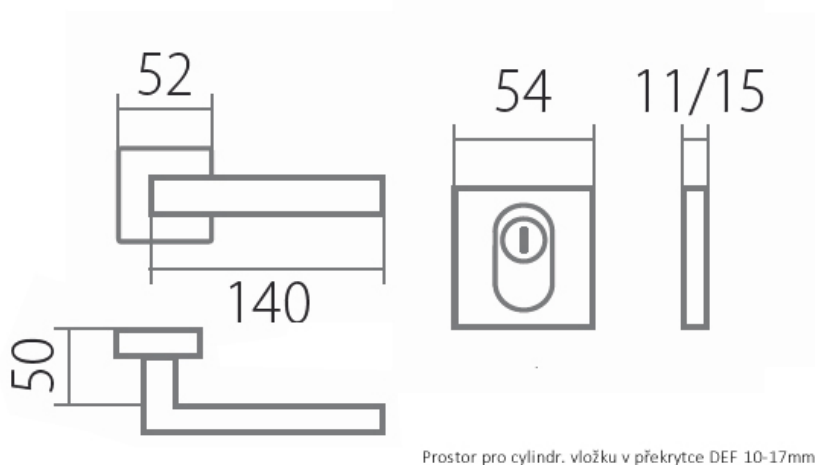

# CARLA SQUARE + BEZPEČNOSTNÁ ROZETA HR DEF E - NEREZ

» DVERNÉ KOVANIA » BEZPEČNOSTNÉ A OCHRANNÉ » Rozetové

Dodávateľské číslo	HS115382
Značka	TWIN
Kód produktu	MP03801-1155

Provedení:  
KPZL - klika - koule, klika směřuje vlevo  
KPZR - klika - koule, klika směřuje vpravo  
PZL/R - klika - klika

**Bezpečnostní** kování v **rozetovém provedení** s klikou **Carla** je nestárnoucí **klasika**, která se na **Vašich dveřích** nikdy **neokouká**.

Bezpečnostní rozetové kování je nejen funkční, ale také moderní a elegantní. Vybrat si můžete dle svého gusta.

#### Rozměry:

Dostupnosť na hlavnom sklade:

u dodávateľa

#### Parametry

Značka	TWIN
Farba	Nerez mat, F9 imitace nerez