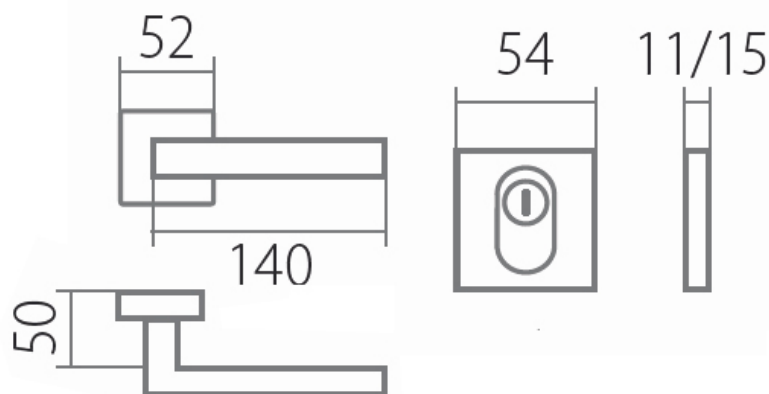

CARLA SQUARE + BEZPEČNOSTNÁ ROZETA HR DEF E - NEREZ

» DVERNÉ KOVANIA » BEZPEČNOSTNÉ A OCHRANNÉ » Rozetové

| | |
|--------------------|--------------|
| Dodávateľské číslo | HS115382 |
| Značka | TWIN |
| Kód produktu | MP03801-1155 |

Provedení:

KPZL - klika - koule, klika směřuje vlevo
KPZR - klika - koule, klika směřuje vpravo
PZL/R - klika - klika

Bezpečnostní kování v **rozetovém provedení** s klikou **Carla** je nestárnoucí **klasika**, která se na **Vášich dveřích** nikdy **neokouká**.

Bezpečnostní rozetové kování je nejen funkční, ale také moderní a elegantní. Vybrat si můžete dle svého gusta.

[prohlášení o shodě](#)
([vysvětlení klasifikační tabulky](#))

Rozměry:

Prostor pro cylindr. vložku v překrytce DEF 10-17mm

Dostupnost na hlavním sklade:

u dodávatele

Parametry

| | |
|--------|-----------------------------|
| Značka | TWIN |
| Farba | Nerez mat, F9 imitace nerez |