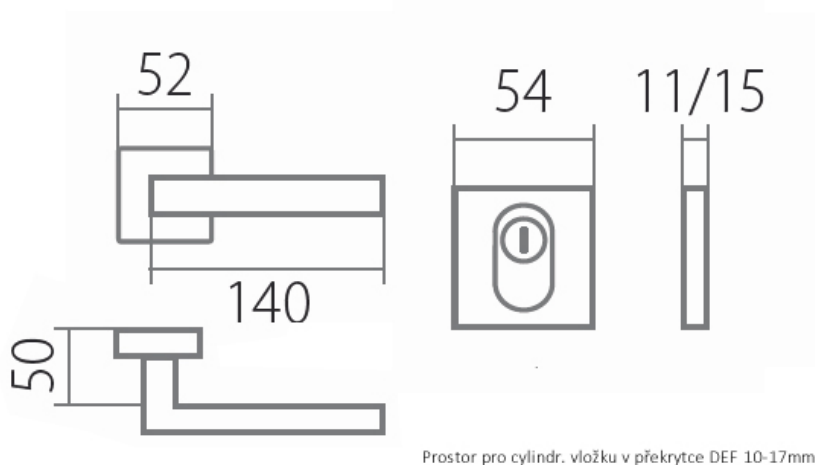

Dodávateľské číslo	HS115382
Značka	TWIN
Kód produktu	MP03801-1155

Provedení:
KPZL - klika - koule, klika směřuje vlevo
KPZR - klika - koule, klika směřuje vpravo
PZL/R - klika - klika

Bezpečnostní kování v **rozetovém provedení** s klikou **Carla** je nestárnoucí **klasika**, která se na **Vašich dveřích** nikdy **neokouká**.

Bezpečnostní rozetové kování je nejen funkční, ale také moderní a elegantní. Vybrat si můžete dle svého gusta.

[prohlášení o shodě](#)
([vysvětlení klasifikační tabulky](#))

Rozměry: