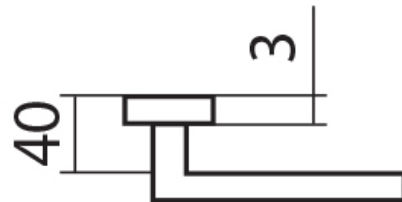

(kování s plochou rozetou je taktéž certifikováno na 3. triedu zaťaženia)

Provedení:

BB - na obyčejný klíč

PZ - na cylindrickou vložku (např. FAB)

WC - s WC kličkou

KPZL - klika - koule, klika směřuje vlevo

KPZR - klika - koule, klika směřuje vpravo

[prohlášení o shodě](#)

([vysvětlení klasifikační tabulky](#))

Dostupnosť na hlavnom sklade:
Dostupné množstvo u dodávateľa:

u dodávateľa
35,00 sd

Parametry

Značka	TWIN
Farba	Nerez mat, F9 imitace nerez