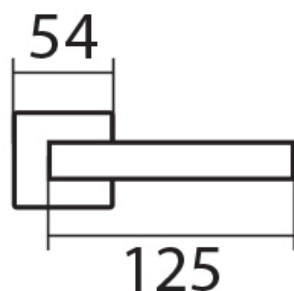

Dostupnosť na hlavnom sklade:
Dostupné množstvo u dodávateľa:

u dodávateľa
35,00 sd

Parametry

Značka	TWIN
Farba	Nerez mat, F9 imitace nerez