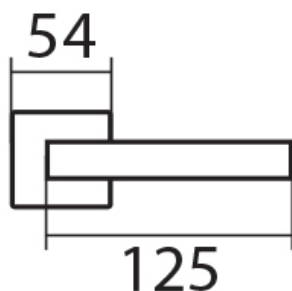

CARLA SQUARE HR C 1617FL BB/E plochá rozeta

» DVERNÉ KOVANIA » INTERIÉROVÉ » Rozetové hranaté

| | |
|--------------------|------------|
| Dodávateľské číslo | HS130021 |
| Značka | TWIN |
| Kód produktu | 03801-1185 |

BB - na obyčejný klíč

PZ - na cylindrickou vložku (např. FAB)

WC - s WC klíčkom

KPZL - klika - koule, klika směřuje vlevo

KPZR - klika - koule, klika směřuje vpravo

[prohlášení o shodě](#)

([vysvětlení klasifikační tabulky](#))