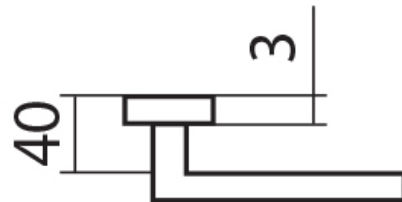

BB - na obyčejný klíč

PZ - na cylindrickou vložku (např. FAB)

WC - s WC klíčkom

KPZL - klika - koule, klika směřuje vlevo

KPZR - klika - koule, klika směřuje vpravo

[prohlášení o shodě](#)

([vysvětlení klasifikační tabulky](#))