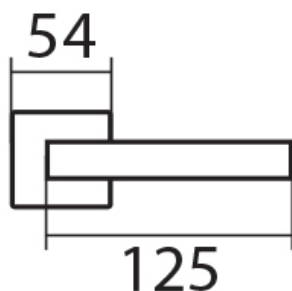

CARLA SQUARE HR C 1617FL BB/E plochá rozeta

» DVERNÉ KOVANIA » INTERIÉROVÉ » Rozetové hranaté

Dodávateľské číslo	HS130021
Značka	TWIN
Kód produktu	03801-1185

Povrch:
CM - čierny mat
E - nerez matný

Triedy zaťaženia (u tvarů rozet):

(kování s plochou rozetou je taktéž certifikováno na 3. triedu zaťaženia)

Provedení:

BB - na obyčejný klíč

PZ - na cylindrickou vložku (např. FAB)

WC - s WC kličkou

KPZL - klika - koule, klika směřuje vlevo

KPZR - klika - koule, klika směřuje vpravo

[prohlášení o shodě](#)

([vysvětlení klasifikační tabulky](#))

Dostupnosť na hlavnom sklade:
Dostupné množstvo u dodávateľa:

u dodávateľa
35,00 sd

Parametry

Značka	TWIN
Farba	Nerez mat, F9 imitace nerez