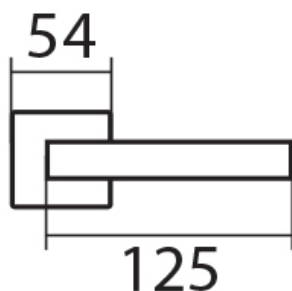

CARLA SQUARE HR C 1617FL PZ/E plochá rozeta

» DVERNÉ KOVANIA » INTERIÉROVÉ » Rozetové hranaté

Dodávateľské číslo	HS130114
Značka	TWIN
Kód produktu	03801-1190

Povrch:
CM - čierny mat
E - nerez matný

Triedy zaťaženia (u tvarů rozet):

(kování s plochou rozetou je taktéž certifikováno na 3. triedu zaťaženia)

Provedení:

BB - na obyčejný klíč

PZ - na cylindrickou vložku (např. FAB)

WC - s WC kličkou

KPZL - klička - koule, klička směřuje vlevo

KPZR - klička - koule, klička směřuje vpravo

[prohlášení o shodě](#)

([vysvětlení klasifikační tabulky](#))

Dostupnosť na hlavnom sklade:
Dostupné množstvo u dodávateľa:
Parametry

u dodávateľa
26,00 sd

Značka	TWIN
Farba	Nerez mat, F9 imitace nerez