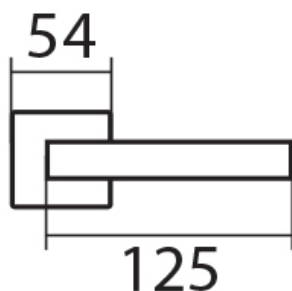

CARLA SQUARE HR C 1617FL PZ/E plochá rozeta

» DVERNÉ KOVANIA » INTERIÉROVÉ » Rozetové hranaté

Dodávateľské číslo	HS130114
Značka	TWIN
Kód produktu	03801-1190

Povrch:
CM - čierny mat
E - nerez matný

Triedy zaťaženia (u tvarů rozet):

(kování s plochou rozetou je taktéž certifikováno na 3. třídu zaťaženia)

Provedení:

BB - na obyčejný klíč

PZ - na cylindrickou vložku (např. FAB)

WC - s WC kličkou

KPZL - klika - koule, klika směřuje vlevo

KPZR - klika - koule, klika směřuje vpravo

[prohlášení o shodě](#)

[\(vysvětlení klasifikační tabulky\)](#)

Dostupnosť na hlavnom sklade:
Dostupné množstvo u dodávateľa:
Parametry

u dodávateľa
25,00 sd

Značka	TWIN
Farba	Nerez mat, F9 imitace nerez