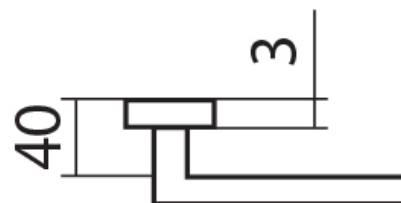

Dostupnosť na hlavnom sklade:
Dostupné množstvo u dodávateľa:

u dodávateľa
25,00 sd

Parametry

Značka	TWIN
Farba	Nerez mat, F9 imitace nerez