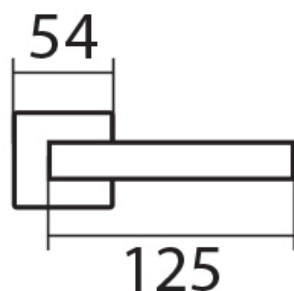

Dostupnosť na hlavnom sklade:
Dostupné množstvo u dodávateľa:

u dodávateľa
25,00 sd

Parametry

Značka	TWIN
Farba	Nerez mat, F9 imitace nerez