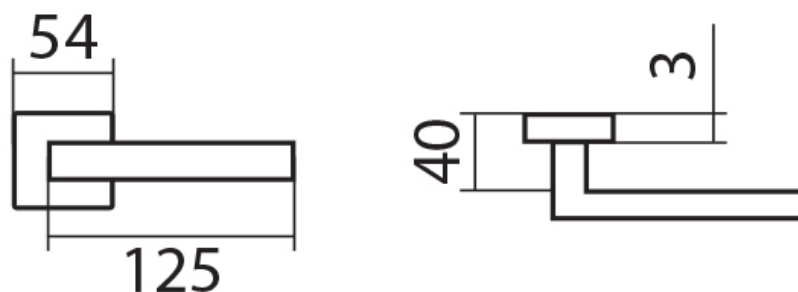

Dostupnosť na hlavnom sklade:
Dostupné množstvo u dodávateľa:

u dodávateľa
77,00 sd

Parametry

Značka	TWIN
Farba	Nerez mat, F9 imitace nerez