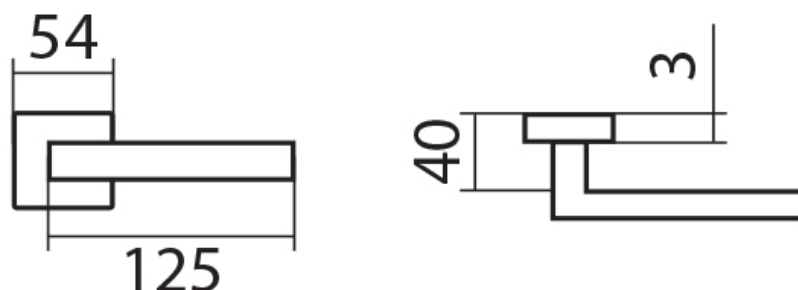

Dostupnosť na hlavnom sklade:
Dostupné množstvo u dodávateľa:

u dodávateľa
77,00 sd

Parametry

Značka	TWIN
Farba	Nerez mat, F9 imitace nerez