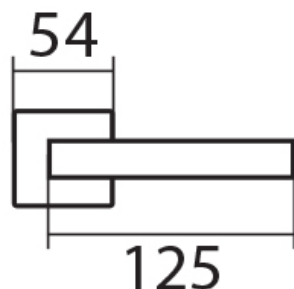

(kování s plochou rozetou je také certifikováno na 3. třídu zatížení)

Provedení:

BB - na obyčejný klíč

PZ - na cylindrickou vložku (např. FAB)

WC - s WC klíčkou

KPZL - klika - koule, klika směřuje vlevo

KPZR - klika - koule, klika směřuje vpravo

[prohlášení o shodě](#)

[\(vysvětlení klasifikační tabulky\)](#)

Dostupnosť na hlavnom sklade:
Dostupné množstvo u dodávateľa:

u dodávateľa
77,00 sd

Parametry

Značka	TWIN
Farba	Nerez mat, F9 imitace nerez