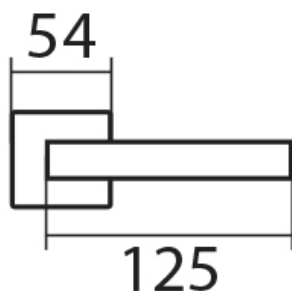

CARLA SQUARE HR C 1617FL WC/ plochá rozeta

» DVERNÉ KOVANIA » INTERIÉROVÉ » Rozetové hranaté

Dodávateľské číslo	HS130022
Značka	TWIN
Kód produktu	03801-1195

Povrch:
CM - čierny mat
E - nerez matný

Triedy zaťaženia (u tvarů rozet):

(kování s plochou rozetou je taktéž certifikováno na 3. triedu zaťaženia)

Provedení:

BB - na obyčejný klíč

PZ - na cylindrickou vložku (např. FAB)

WC - s WC kličkou

KPZL - klika - koule, klika směřuje vlevo

KPZR - klika - koule, klika směřuje vpravo

[prohlášení o shodě](#)

([vysvětlení klasifikační tabulky](#))

Dostupnosť na hlavnom sklade:
Dostupné množstvo u dodávateľa:

u dodávateľa
17,00 sd

Parametry

Značka	TWIN
Farba	Nerez mat, F9 imitace nerez