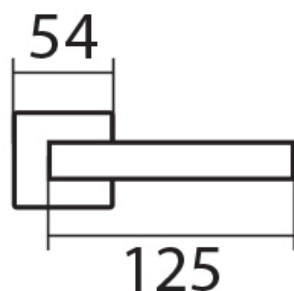

CARLA SQUARE HR C 1617FL WC/ plochá rozeta

» DVERNÉ KOVANIA » INTERIÉROVÉ » Rozetové hranaté

Dodávateľské číslo	HS130022
Značka	TWIN
Kód produktu	03801-1195

Povrch:

CM - čierny mat

E - nerez matný

Triedy zatížení (u tvarů rozet):

(kování s plochou rozetou je také certifikováno na 3. třídu zatížení)

Provedení:

BB - na obyčejný klíč

PZ - na cylindrickou vložku (např. FAB)

WC - s WC kličkou

KPZL - klika - koule, klika směřuje vlevo

KPZR - klika - koule, klika směřuje vpravo

[prohlášení o shodě](#)

[\(vysvětlení klasifikační tabulky\)](#)

Dostupnosť na hlavnom sklade:
Dostupné množstvo u dodávateľa:

u dodávateľa
17,00 sd

Parametry

Značka	TWIN
Farba	Nerez mat, F9 imitace nerez