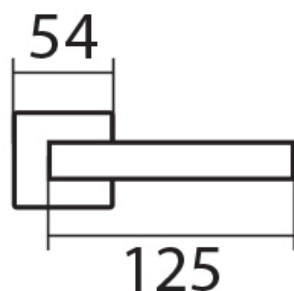

# CARLA SQUARE HR C 1617FL WC/ plochá rozeta

» DVERNÉ KOVANIA » INTERIÉROVÉ » Rozetové hranaté

Dodávateľské číslo	HS130022
Značka	TWIN
Kód produktu	03801-1195

BB - na obyčejný klíč

PZ - na cylindrickou vložku (např. FAB)

WC - s WC kličkou

KPZL - klika - koule, klika směřuje vlevo

KPZR - klika - koule, klika směřuje vpravo

[prohlášení o shodě](#)

[\(vysvětlení klasifikační tabulky\)](#)