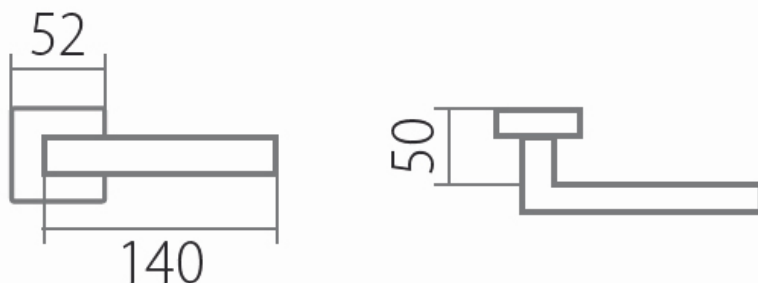

Rozměry:

Dostupnost na hlavním sklade:
Dostupné množství u dodávatele:

u dodávatele
98,00 sd