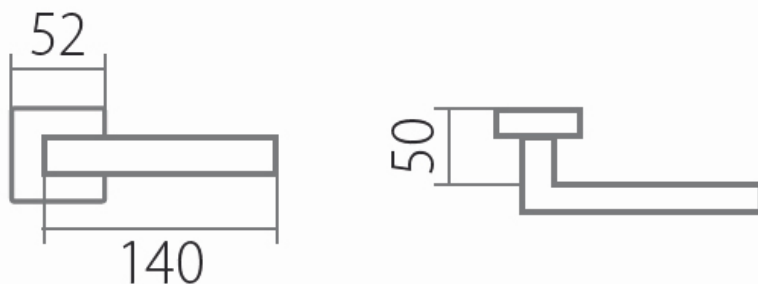

Dostupnosť na hlavnom sklade:
Parametry množstvo u dodávateľa:

u dodávateľa
95,00 sd

Značka	TWIN
Farba	Nerez mat, F9 imitace nerez