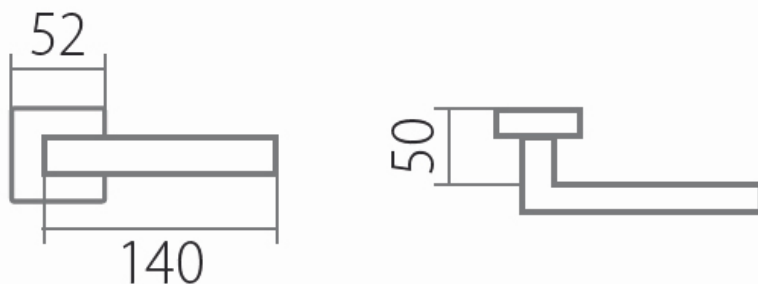

Dostupnosť na hlavnom sklade:
Parametry množstvo u dodávateľa:

u dodávateľa
23,00 sd

Značka	TWIN
Farba	Nerez mat, F9 imitace nerez