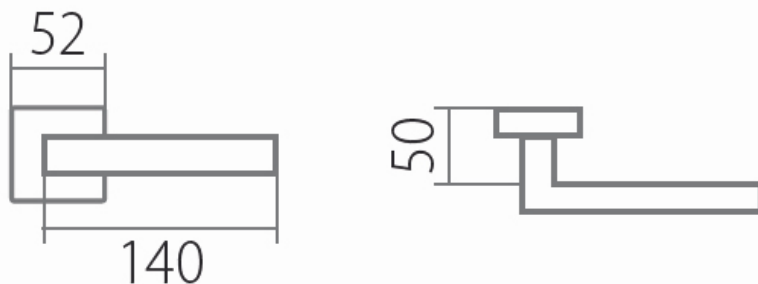

(kování s plochou rozetou je také certifikováno na 3. třídu zatížení)

Provedení:

BB - na obyčejný klíč

PZ - na cylindrickou vložku (např. FAB)

WC - s WC klíčkou

KPZL - klika - koule, klika směřuje vlevo

KPZR - klika - koule, klika směřuje vpravo

Masivní struktura vyvážená jasnými liniemi a dominantní tvar- to je kování Carla Square. Perfektně se hodí na lakované a dřevěné dveře moderního designu.

EN 1906 třída 3

- **Tř. 3 je vhodná do prostor se středním zatížením - např. kanceláře, školy, úřady**
- **Nerezová ocel je vysoce odolná proti korozi**
- **Celý dům jeden design- vybavte si Váš domov stejným kovááním v bezpečnostním i okenním provedení**

[prohlášení o shodě](#)
([vysvětlení klasifikační tabulky](#))

Rozměry:

CARLA SQUARE HR H 1617KS rozetové kovanie E - NEREZ

» DVERNÉ KOVANIA » INTERIÉROVÉ » Rozetové hranaté

Dostupnosť na hlavnom sklade:
Dostupné množstvo u dodávateľa: