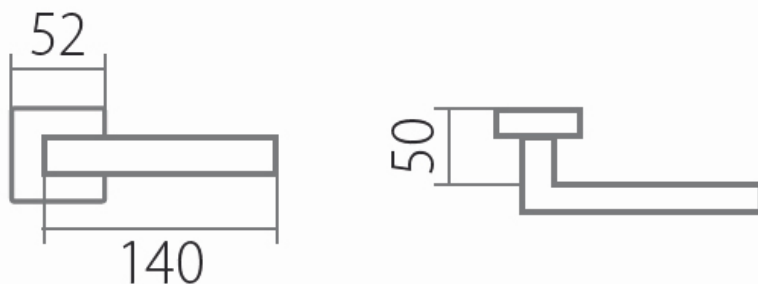

Dostupnosť na hlavnom sklade:
Parametry množstvo u dodávateľa:

u dodávateľa
65,00 sd

Značka	TWIN
Farba	Nerez mat, F9 imitace nerez