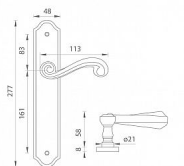

CARLA štítové kovanie Antik šedá OGA

» DVERNÉ KOVANIA » INTERIÉROVÉ » Štítové

Značka	MP
Kód produktu	MP03751-0154

na objednávku - možná delší dodací doba

Štítová klika na interiérové dvere s rustikálním štítem je vyrobená z materiálu vysokej kvality - mosaz a je povrchovú upravená. Rustikálny štít má rozmery 48 mm x 277 mm a klika obsahuje vratný mechanizmus.