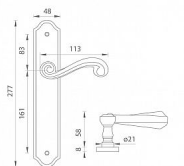

CARLA štítové kovanie Antik šedá OGA

» DVERNÉ KOVANIA » INTERIÉROVÉ » Štítové

Značka

MP

Kód produktu

MP03751-0154

na objednávku - možná delší dodací doba

Štítová klika na interiérové dvere s rustikálním štítem je vyrobená z materiálu vysokej kvality - mosaz a je povrchovú upravená. Rustikálny štít má rozmery 48 mm x 277 mm a klika obsahuje vratný mechanizmus.

Dostupnosť na hlavnom sklade:

u dodávateľa

Dostupné množstvo u dodávateľa:

momentálne nedostupné

Parametry

Značka

MP