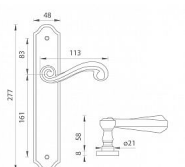

CARLA štítové kovanie Bronz česaný matný OGS

» DVERNÉ KOVANIA » INTERIÉROVÉ » Štítové

Značka	MP
Kód produktu	MP03751-0174

Štítová klika na interiérové dvere s rustikálním štítem je vyrobená z materiálov vysokej kvality - mosaz a je povrchovo upravená. Rustikálny štít má rozmery 48 mm x 277 mm a klika obsahuje vratný mechanizmus.