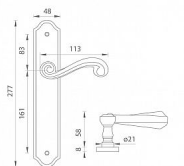

CARLA štítové kovanie Nikel perla NP

» DVERNÉ KOVANIA » INTERIÉROVÉ » Štítové

Značka	MP
Kód produktu	MP03751-0034

klika na objednávku - možná delší dodací doba

Štítová klika na interiérové dvere s rustikálním štítem je vyrobená z materiálov vysokej kvality - mosaz a je povrchovo upravená. Rustikálny štít má rozmery 48 mm x 277 mm a klika obsahuje vratný mechanizmus.