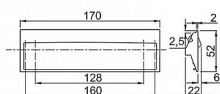

Carmen zadlabací mušla 160/170 čierna mat

» DVERNÉ KOVANIA » DVERNÉ MUŠLE

kód	C	povrch
062122	160	čierna matná

Dodávateľské číslo 062122

Kód produktu 04100-2212

Balení 1 Ks

celková dĺžka 170mm, rozteč šroubů 160mm, šírka 54mm