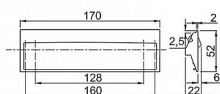

Carmen zadlabací mušla 160/170 černá mat

» DVERNÉ KOVANIA » DVERNÉ MUŠLE

kód	C	povrch
062122	160	černá matná

Dodávateľské číslo 062122

EAN 8590531621222

Kód produktu 04100-2212

Balení 1 Ks

celková délka 170mm, rozteč šroubů 160mm, šířka 54mm