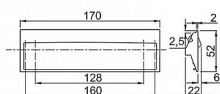

Carmen zadlabací mušla 160/170 černá mat

» DVERNÉ KOVANIA » DVERNÉ MUŠLE

kód	C	povrch
062122	160	černá matná

Dodávateľské číslo 062122

Kód produktu 04100-2212

Balení 1 Ks

celková délka 170mm, rozteč šroubů 160mm, šířka 54mm