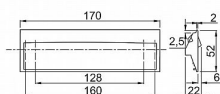

Carmen zadlabací mušla 160/170 Ni-saten

» DVERNÉ KOVANIA » DVERNÉ MUŠLE

kód	C	povrch
062120	160	Ni-brus

Dodávateľské číslo	062120
EAN	8590531621208
Kód produktu	04100-2200
Balení	1 Ks

celková délka 170mm, rozteč šroubů 160mm, šířka 54mm