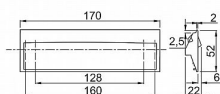

# Carmen zadlabací mušla 160/170 Ni-saten

» DVERNÉ KOVANIA » DVERNÉ MUŠLE

kód	C	povrch
062120	160	Ni-brus

Dodávateľské číslo	062120
EAN	8590531621208
Kód produktu	04100-2200
Balení	1 Ks

celková délka 170mm, rozteč šroubů 160mm, šířka 54mm