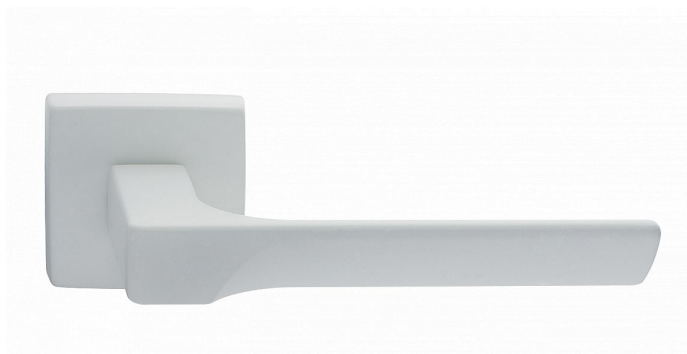

CASSIOPEIA-S biela WC SET

» DVERNÉ KOVANIA » INTERIÉROVÉ » Rozetové hranaté

Dodávateľské číslo	MACASWH30
EAN	8590370422653
Značka	COBRA
Kód produktu	03608-8425

Kombinace přímých linií s frontální designovou vlnou působí nevídaně jemně a křehce. Právě Cassiopeia umožňuje dotáhnout subtilní eleganci k dokonalosti, třeba volbou bílé varianty.

Certifikace: UNI ES ISO 9001:2015

EN1906:2012 37-0050B

Vlastnosti produktu:

Premiové designové kování

kolekce: UNICO

Materiál: zamak

Výstupky pro uchycení: ANO

Rozměry rozet: 50 x 50 mm

Délka rukojeti: 130mm

Tloušťka rozet: 10mm

Vratná pružina: ANO

Spojovací materiál pro tloušťku dveří 40-50 mm

WC set součástí balení

Dostupnosť na hlavnom sklade: u dodávateľa

Parametry

Značka	COBRA
Farba	Bílá